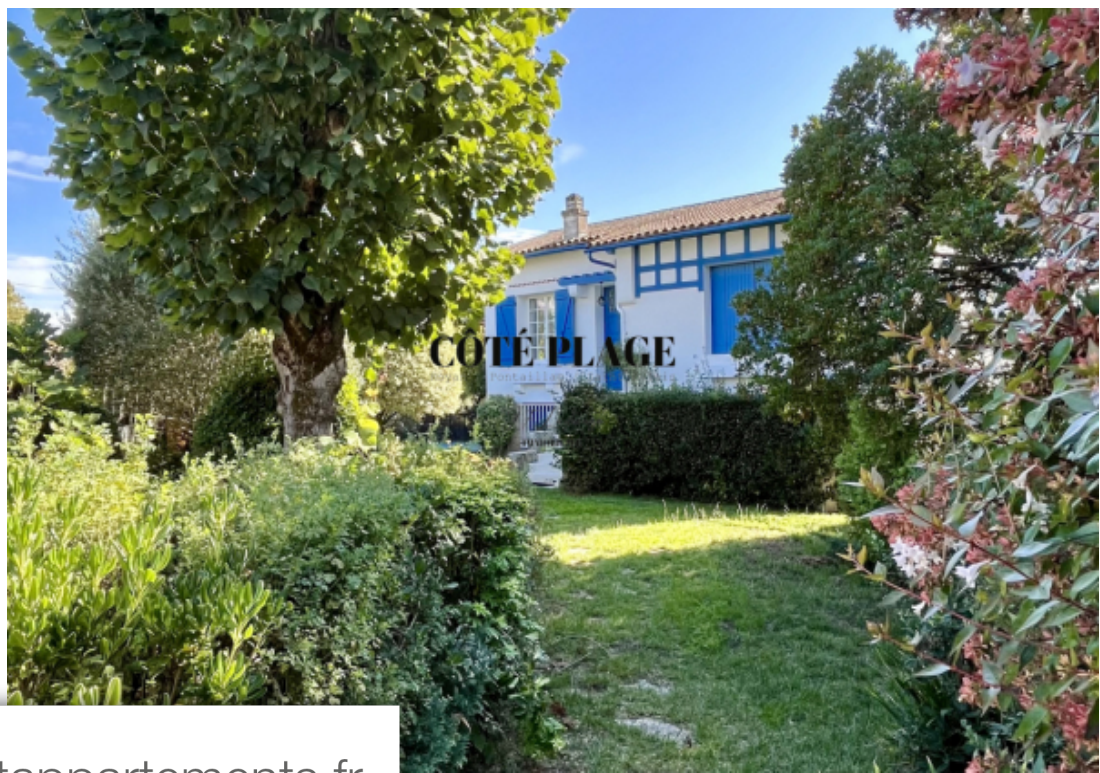

www.maisonsetappartements.fr