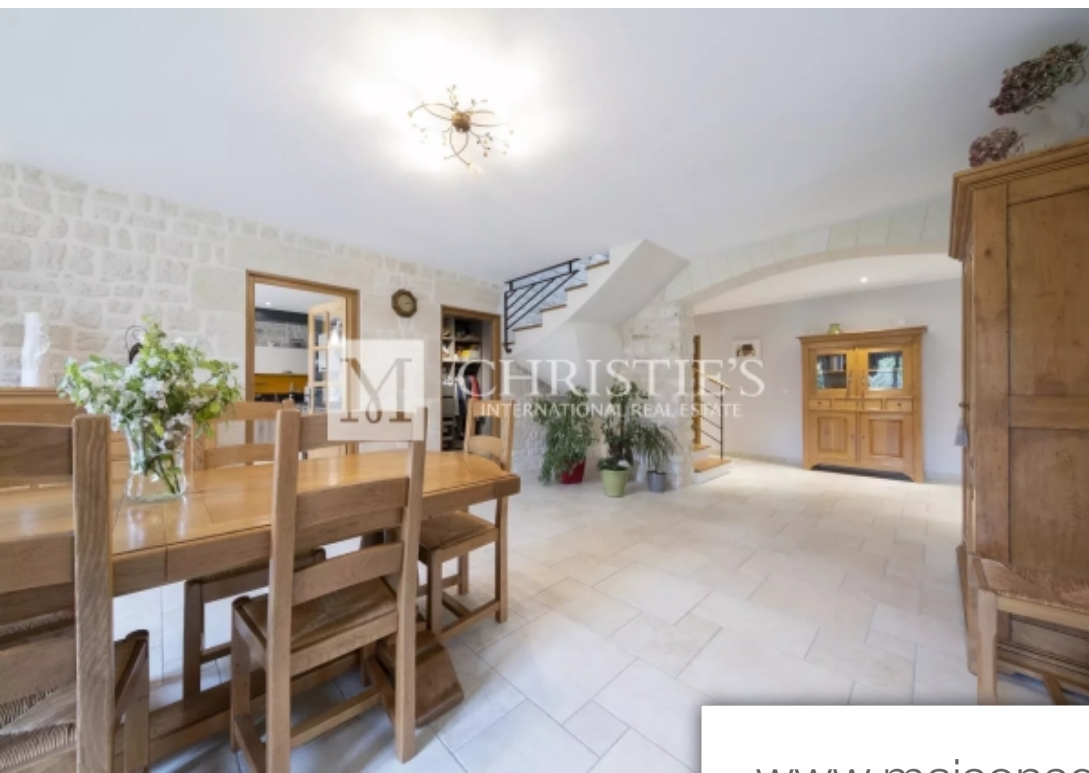

www.maisonsetappartements.fr