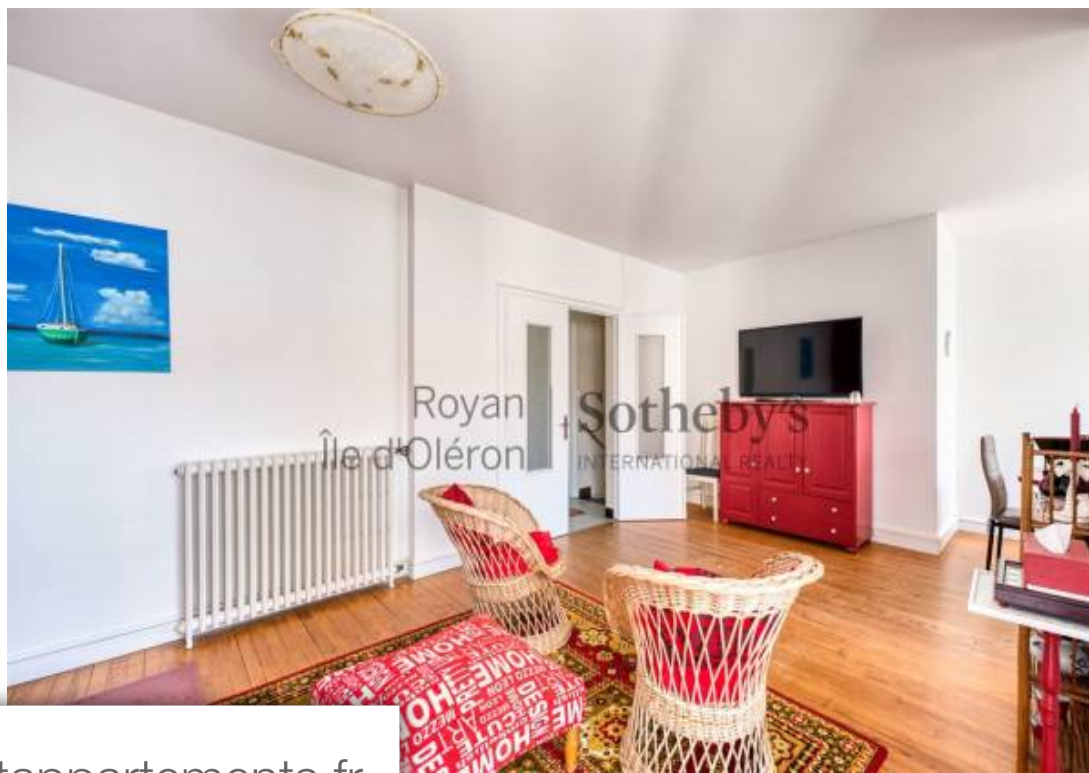

www.maisonsetappartements.fr