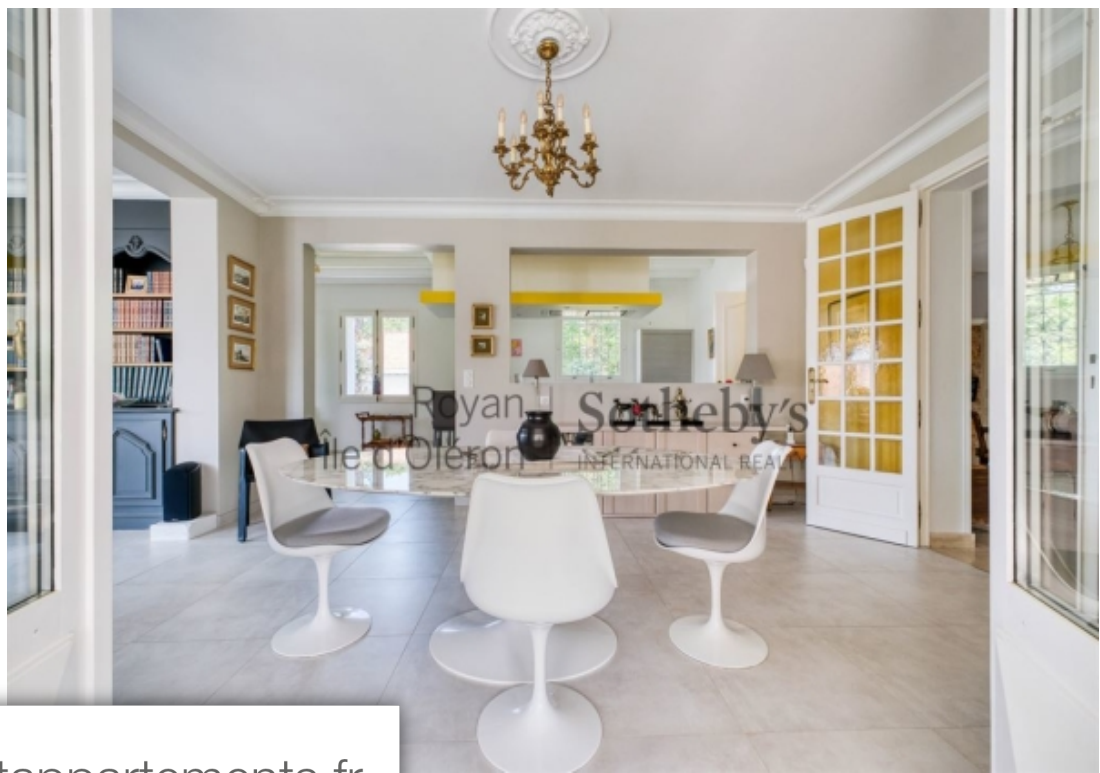

Royal Sotheby's
Île d'Oléron INTERNATIONAL REALTY

www.maisonsetappartements.fr