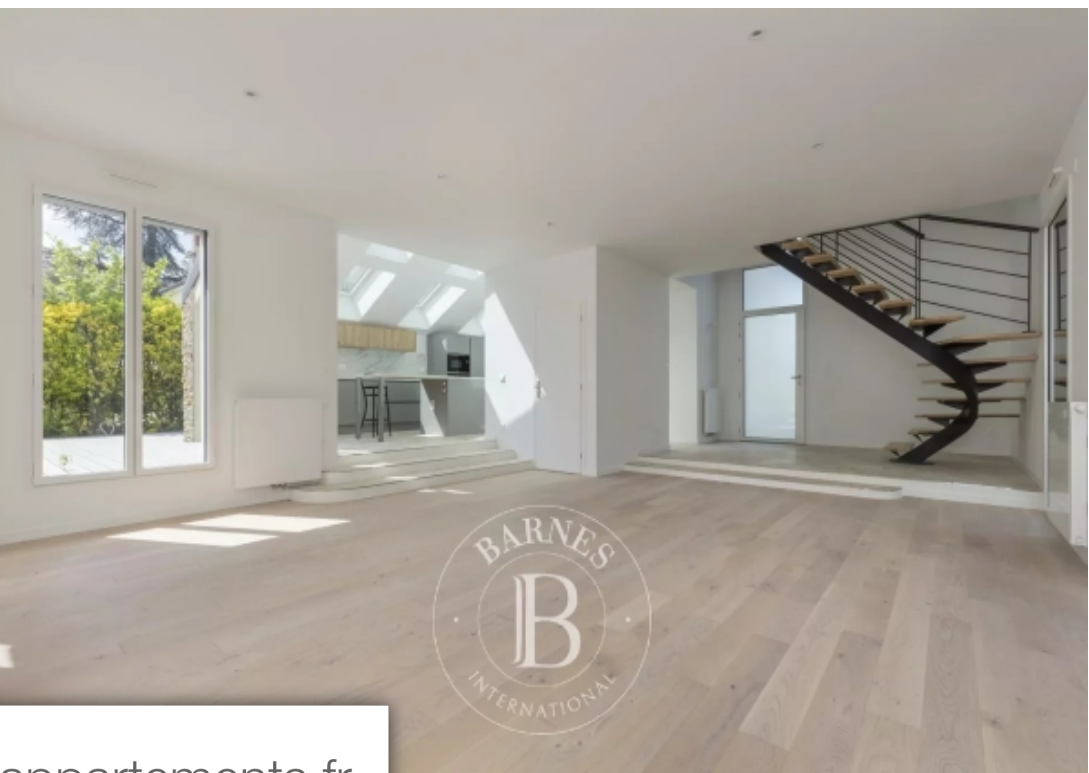

www.maisonsetappartements.fr