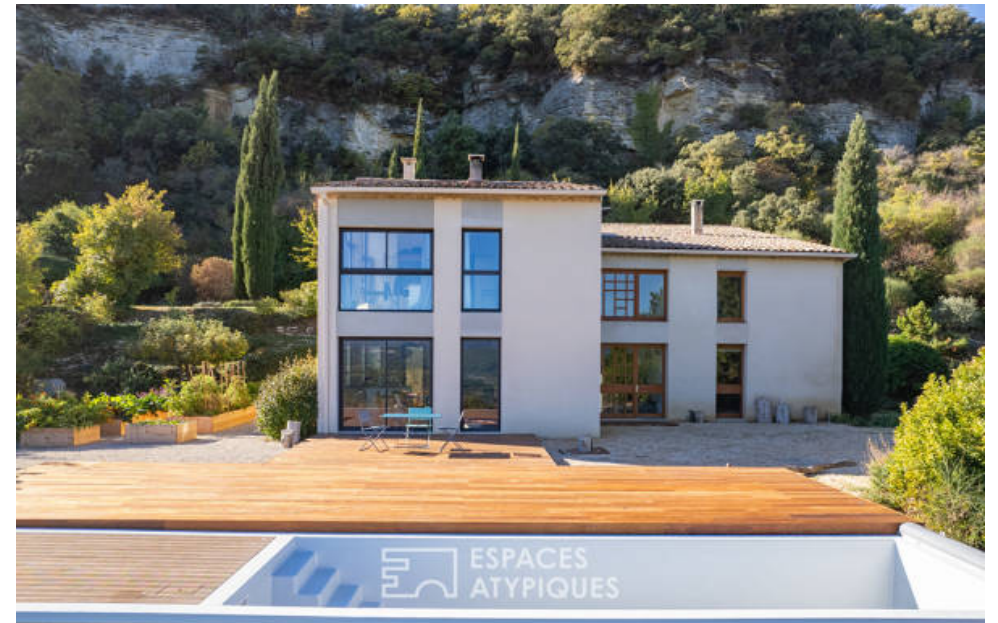

Idéalement situé sur le Luberon, niché en position dominante sur plus de 7000 m² de jardin en restanques, à cinq minutes du cœur historique du village de Saignon, cette maison contemporaine offre la quiétude d'une maison en campagne et le plaisir de la vie de village. La vue magnifique donne à notre regard le mont Ventoux, les monts du Vaucluse, et les falaises du plateau des Claparèdes, en une succession de tableaux. En clin d'œil à prouvé. Dès son entrée, la lumière traverse une baie vitrée d'atelier sur les deux étages de la maison. Les nombreuses ouvertures, proposent une vie résolument tournée vers la nature environnante. Son jardin potager hors-sol et autonome, offre des légumes et herbes aromatiques une grande partie de l'année. Le vaste espace à vivre s'ouvre sur une terrasse de 80 m², avec pour unique barrière, l'horizon à perte de vue. Une chambre de 20 m² ouverte sur une petite terrasse et sa salle d'eau viennent s'ajouter au rez-de-chaussé. Avec son entrée indépendante, une magnifique pièce de pratique de 50 m², offre de nombreuses possibilités, un bureau, une suite ou encore un superbe salon. L'étage est dédié à l'espace nuit avec deux chambres, aux vues magnifiques, et ...

ESPACES ATYPIQUES AVIGNON - LUBERON

24, rue Thiers - 84000 AVIGNON

[Contacter l'agence](#)

[Voir tous les biens de cette agence](#)