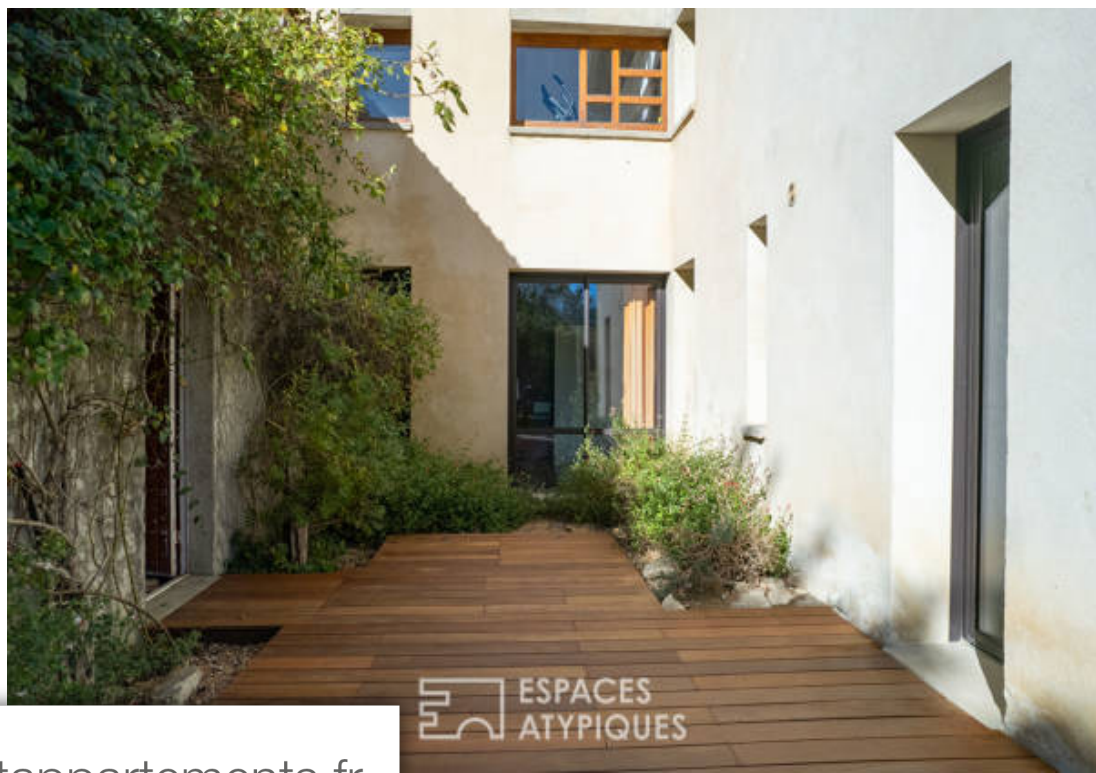

ESPACES
ATYPIQUES

ESPACES
ATYPIQUES

www.maisonsetappartements.fr

ESPACES
ATYPIQUES

ESPACES
ATYPIQUES