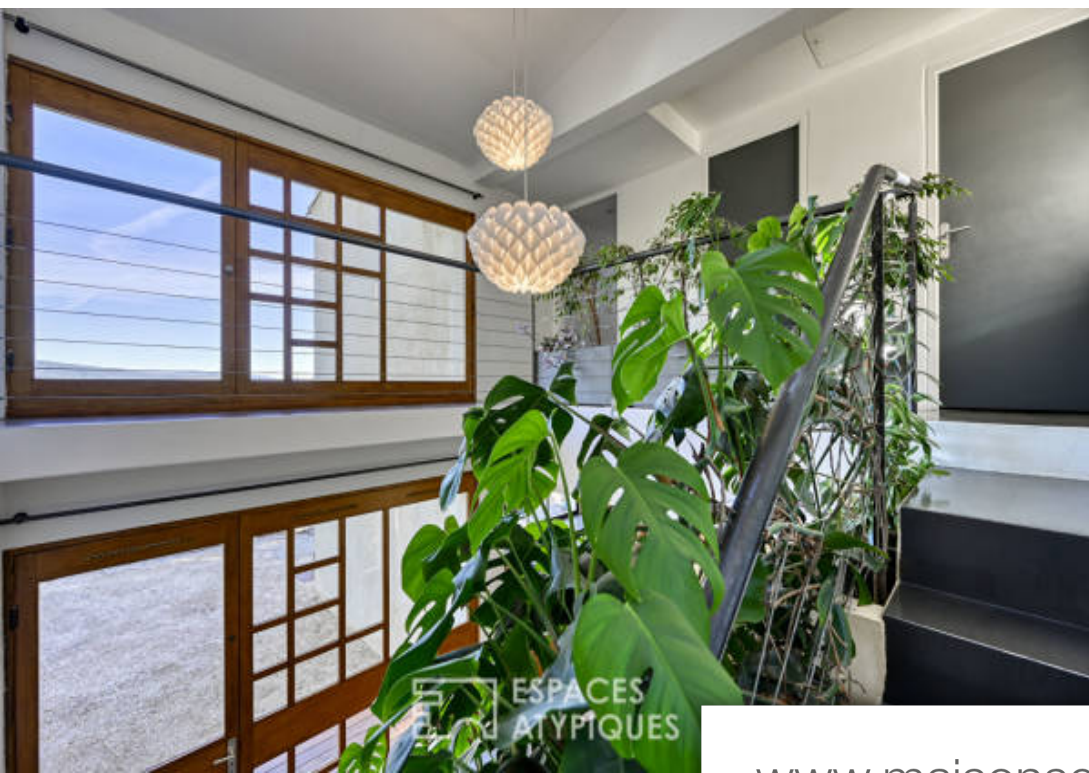

ESPACES
ATYPIQUES