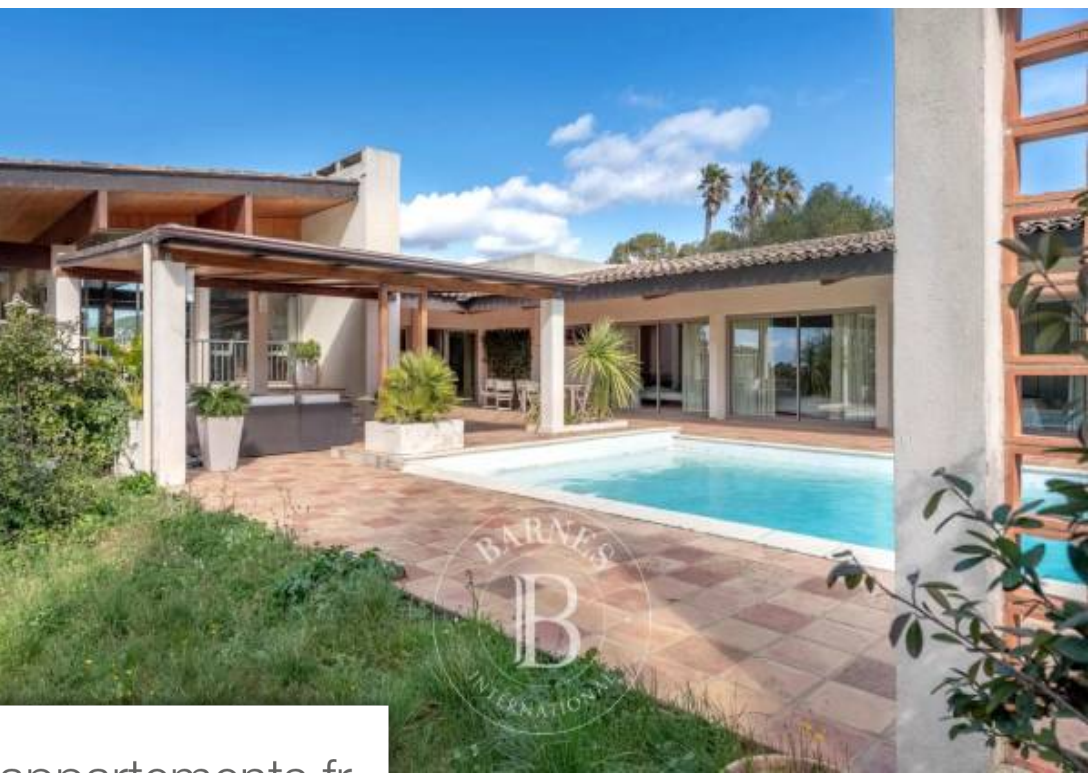

www.maisonsetappartements.fr