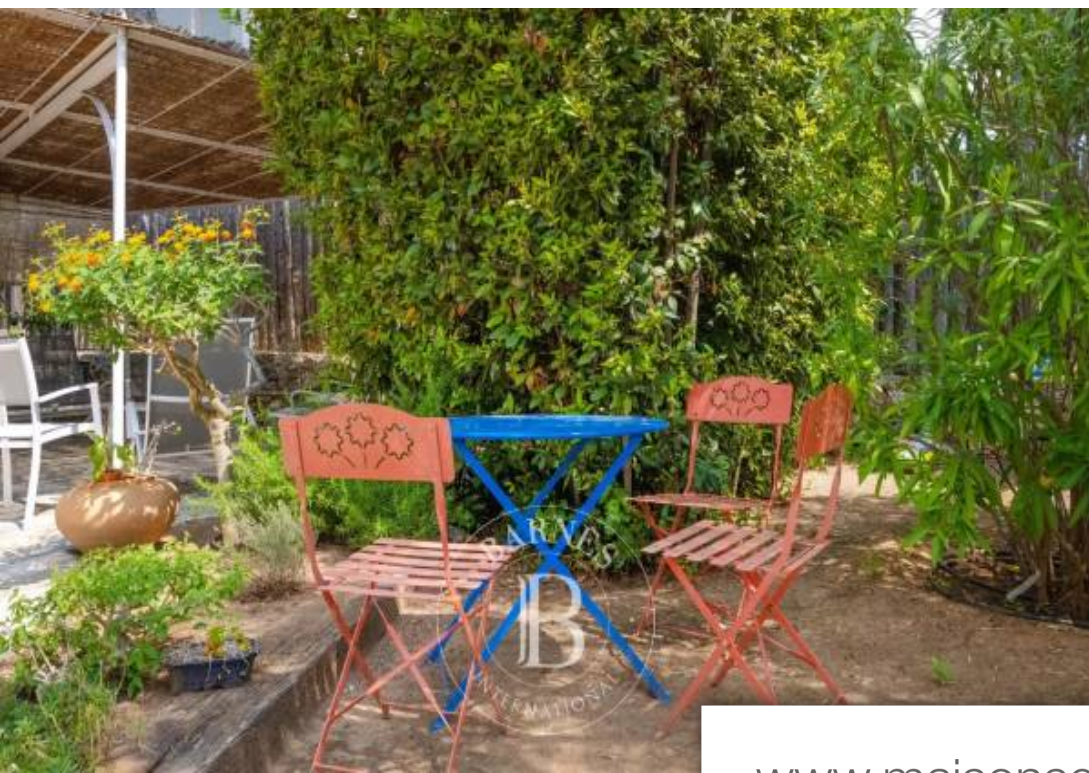

www.maisonsetappartements.fr