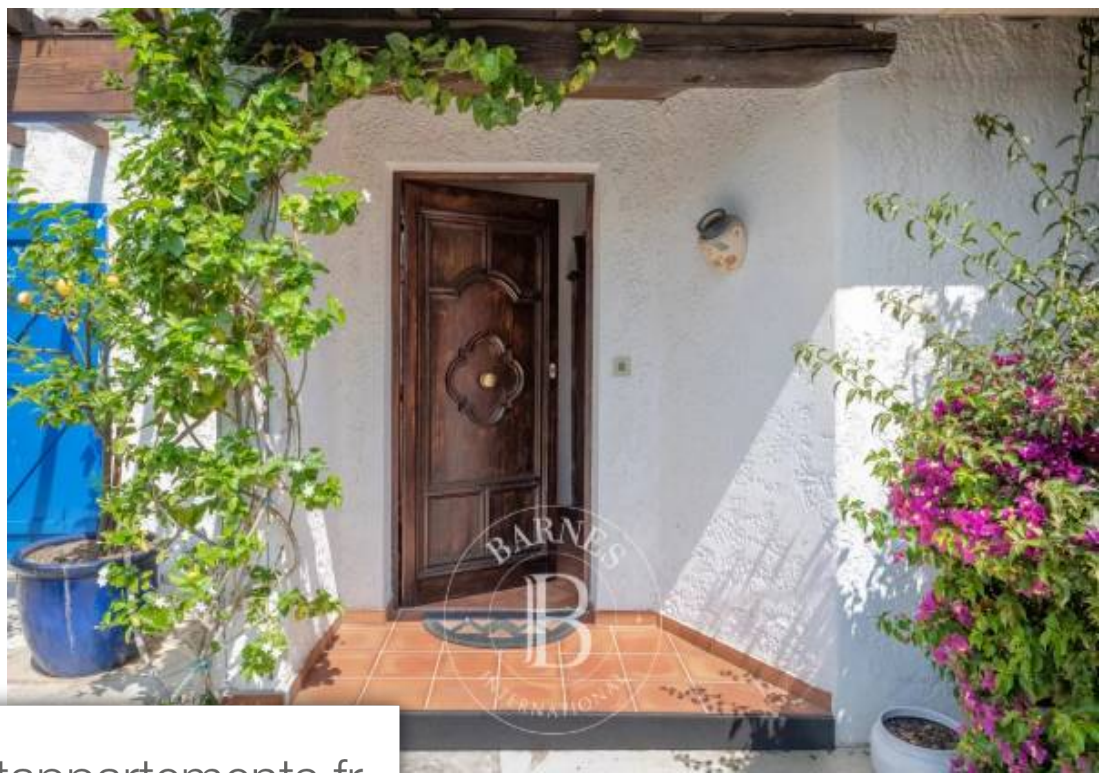

www.maisonsetappartements.fr