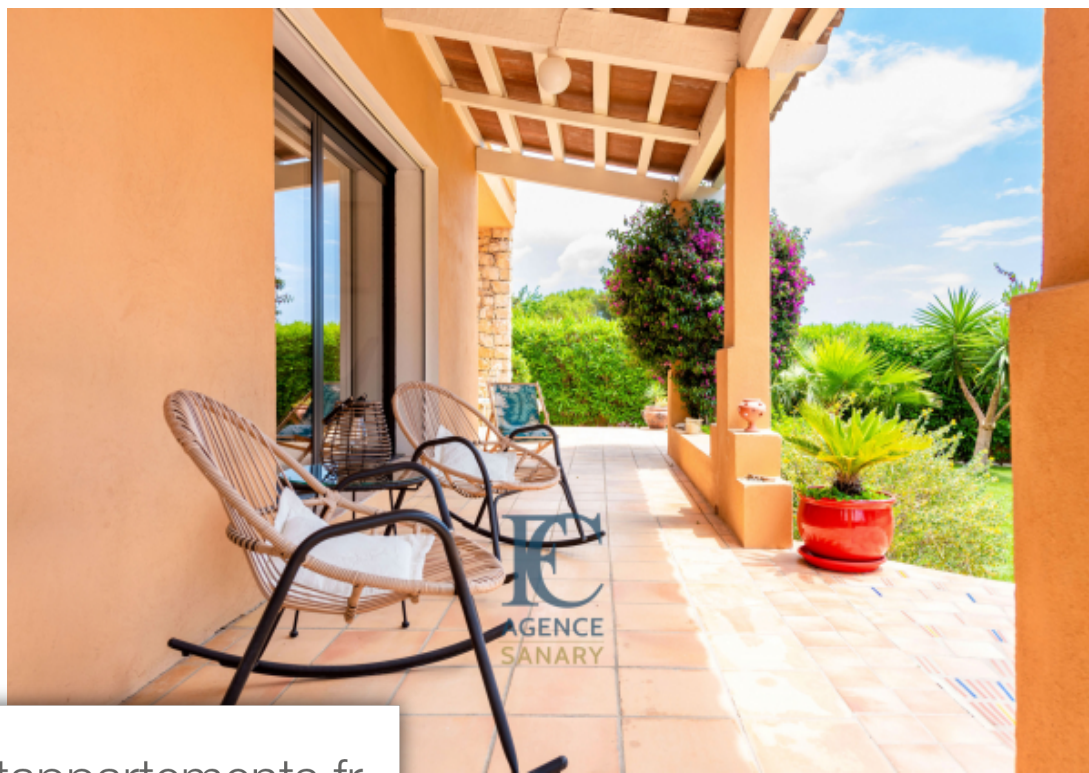

www.maisonsetappartements.fr