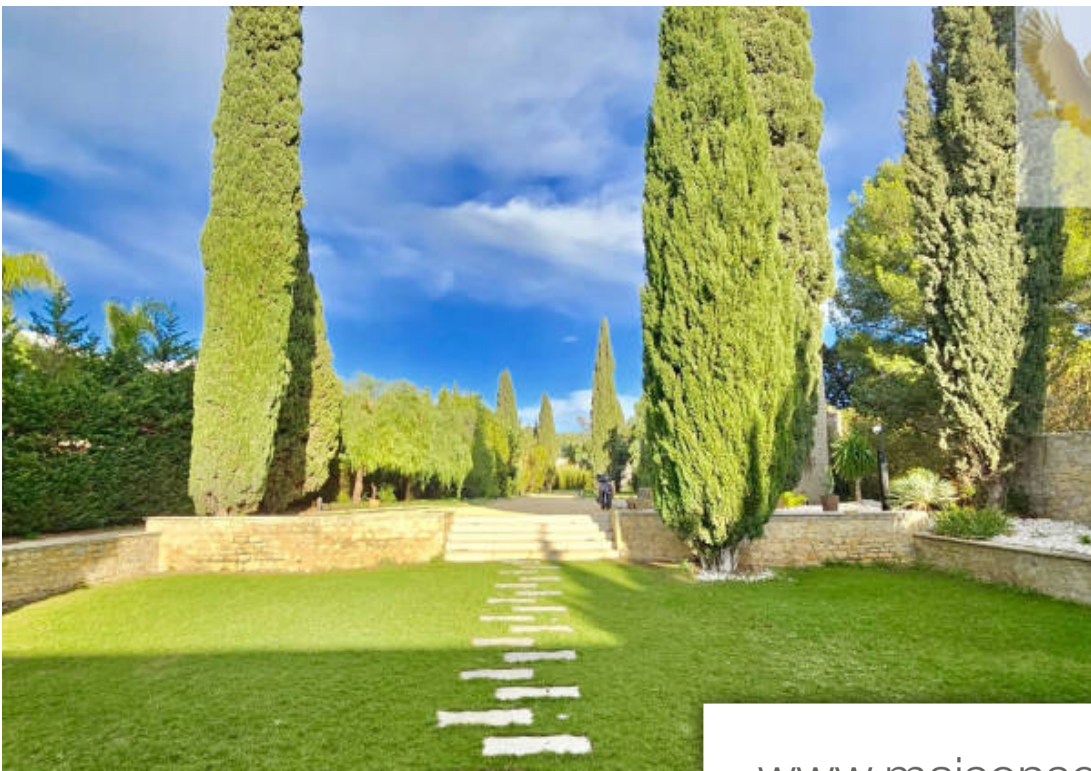

www.maisonsetappartements.fr