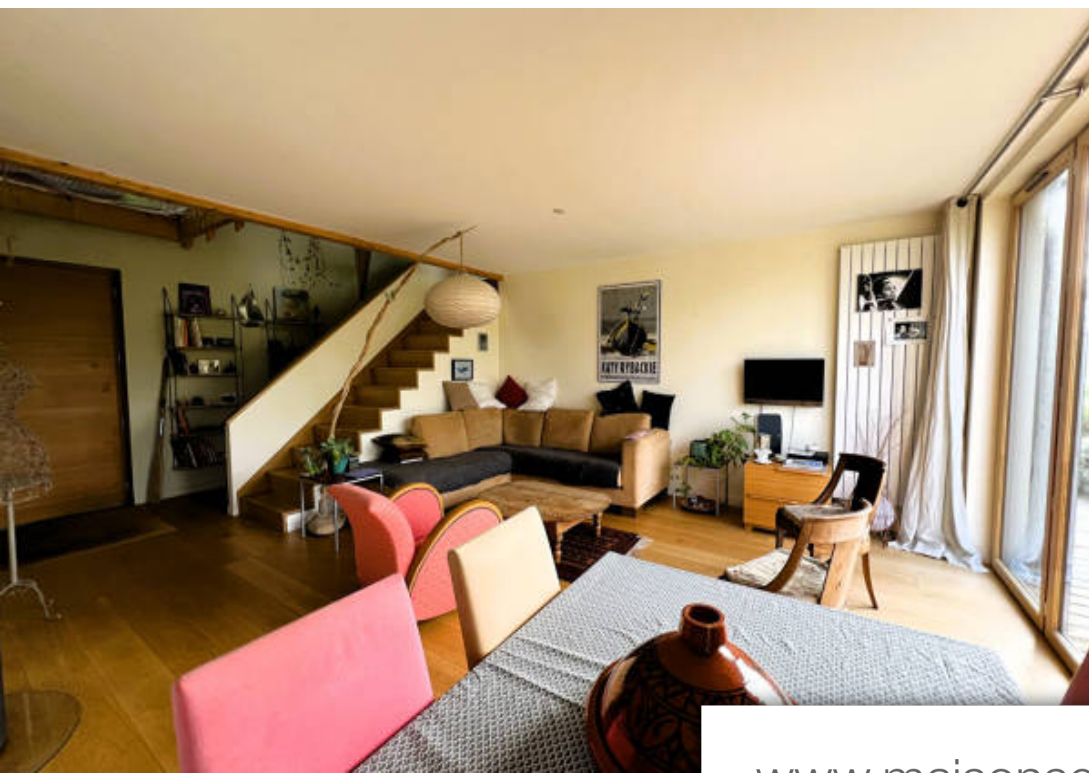

www.maisonsetappartements.fr