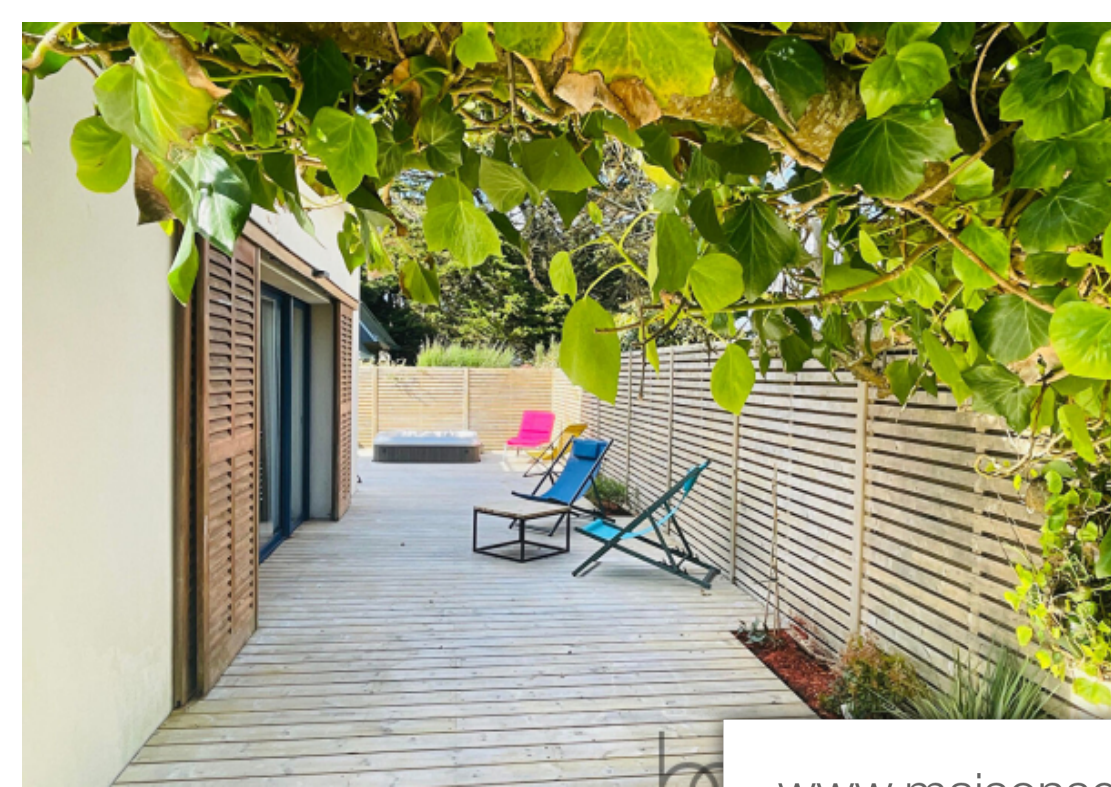

www.maisonsetappartements.fr