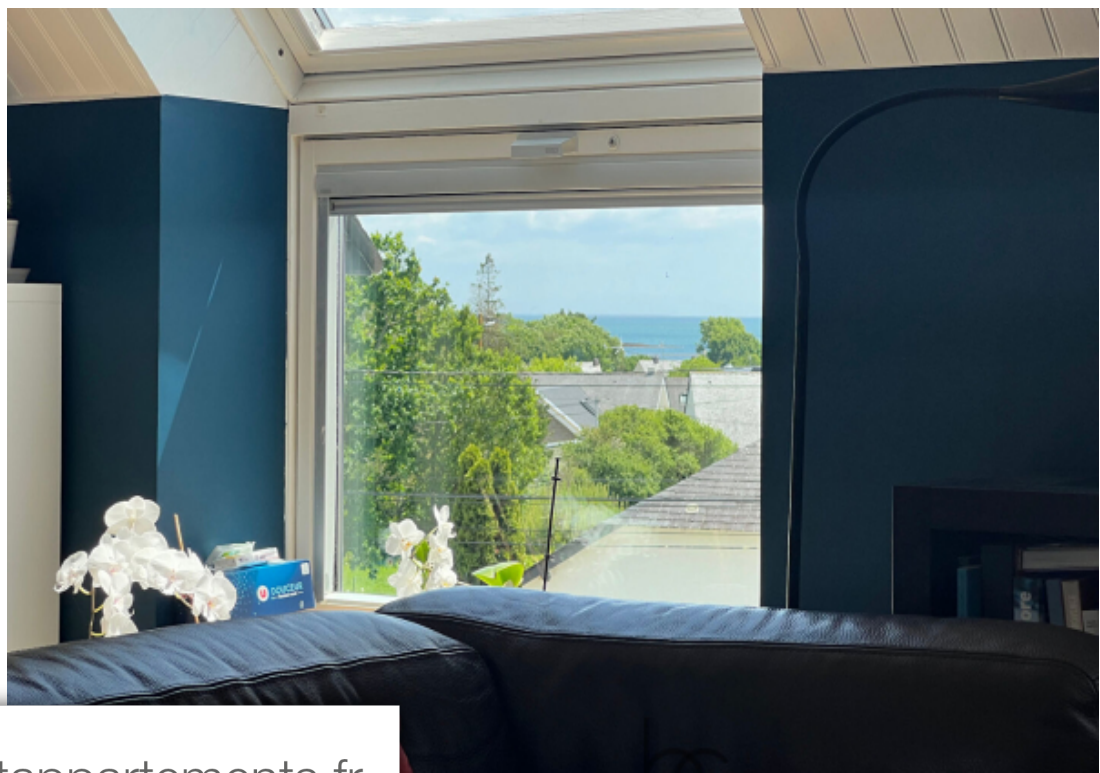

www.maisonsetappartements.fr