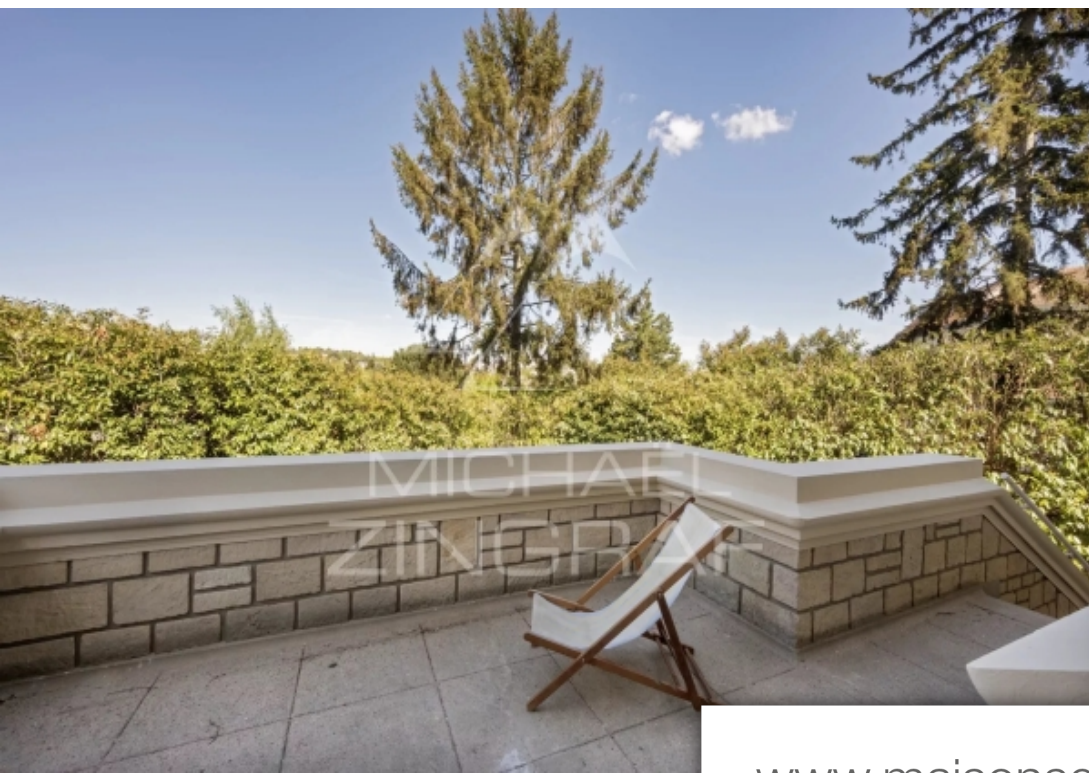

www.maisonsetappartements.fr