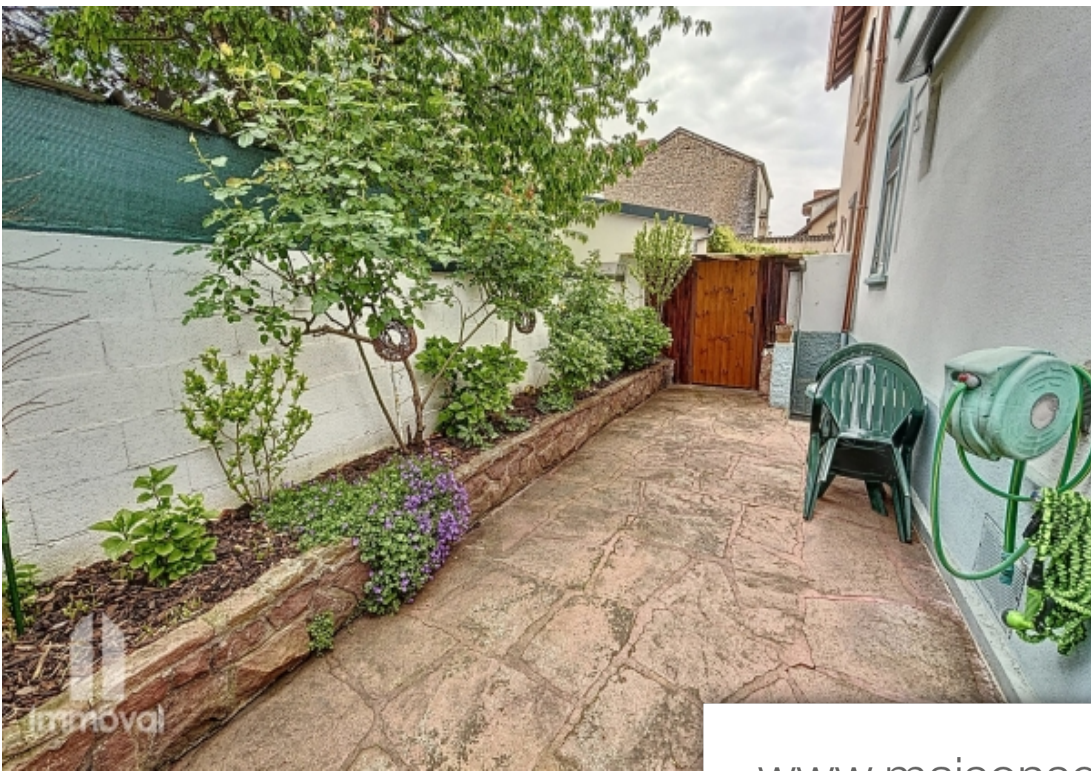

www.maisonsetappartements.fr