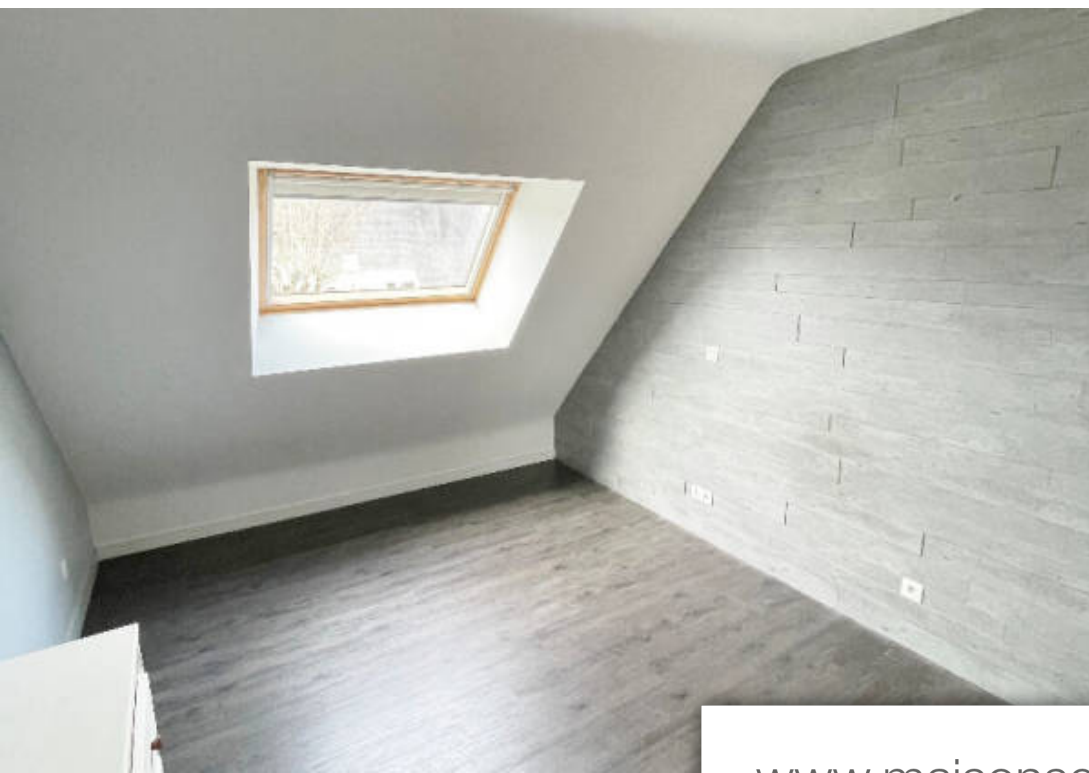

www.maisonsetappartements.fr