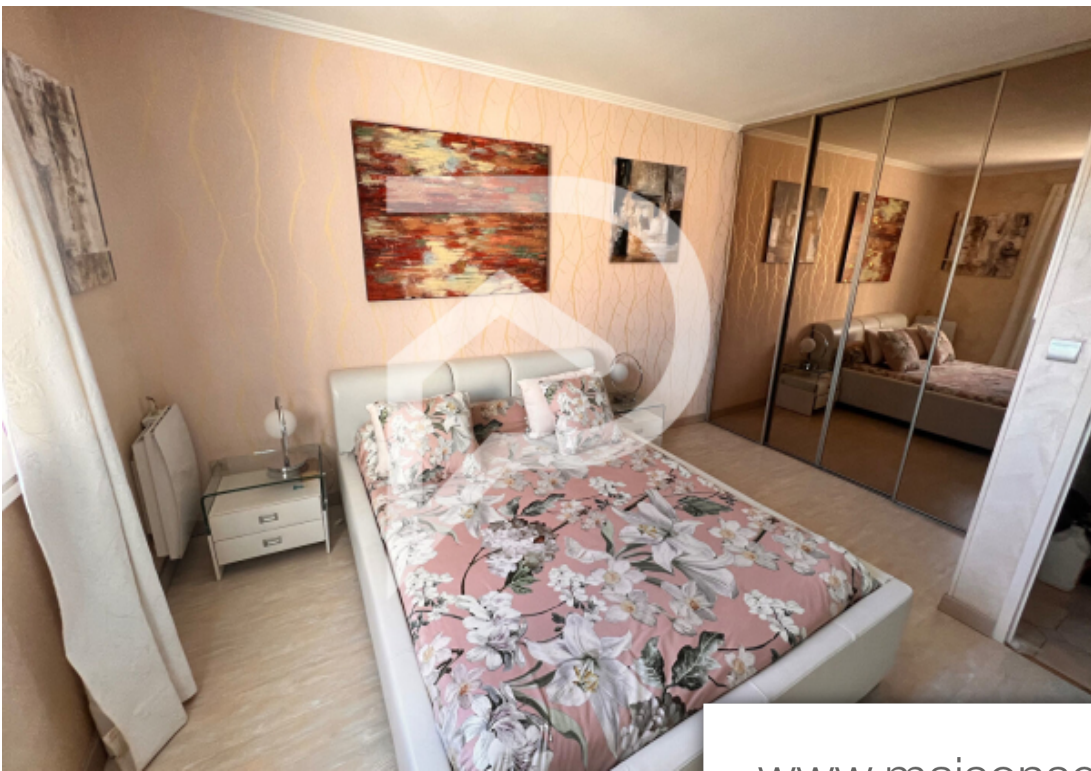

www.maisonsetappartements.fr