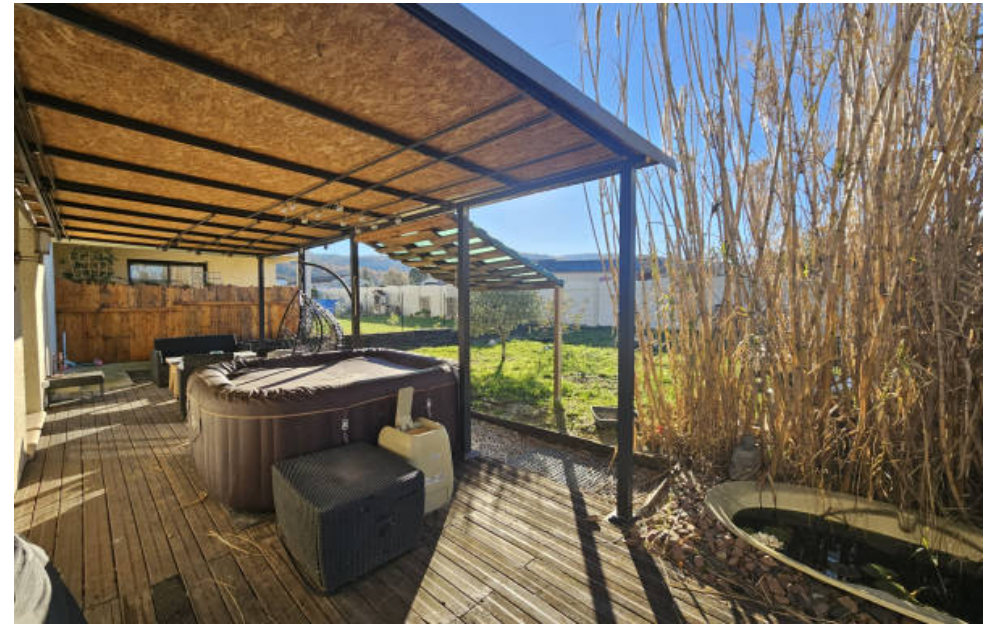

Venez découvrir cette charmante villa de 75m² habitables. Lorsque vous franchissez la porte d'entrée, vous êtes accueillis par un séjour / cuisine traversant lumineux de 35m², offrant un espace de vie convivial et spacieux. Cette maison dispose de 3 chambres et une salle de bain de 5,5m². L'extérieur ne manque pas d'atouts : une vaste terrasse couverte, idéale pour vos moments de détente en plein air. Le jardin clôturé de 634m² vous offre un espace arboré sécurisé ainsi qu'un garage de 23m². Ne manquez pas cette opportunité d'acquérir ce bien idéal !

HALL IMMOBILIER

15 avenue de Saint Ferréol - 31250 REVEL

[Contacter l'agence](#)

[Voir tous les biens de cette agence](#)