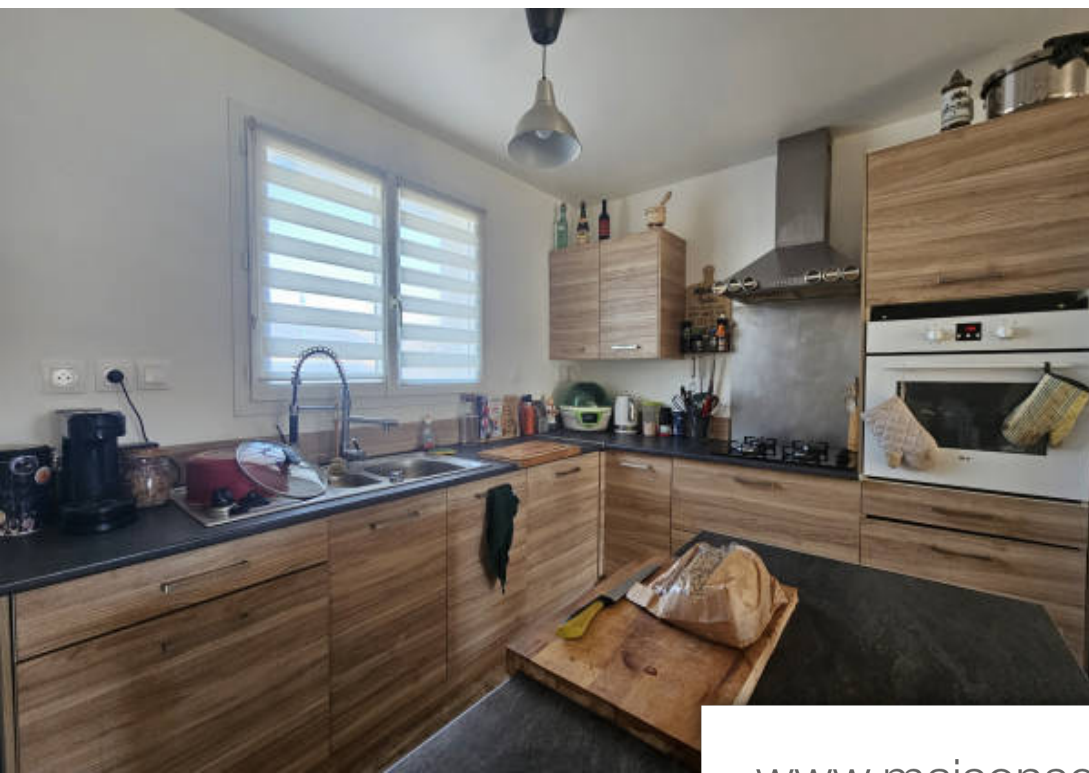

www.maisonsetappartements.fr