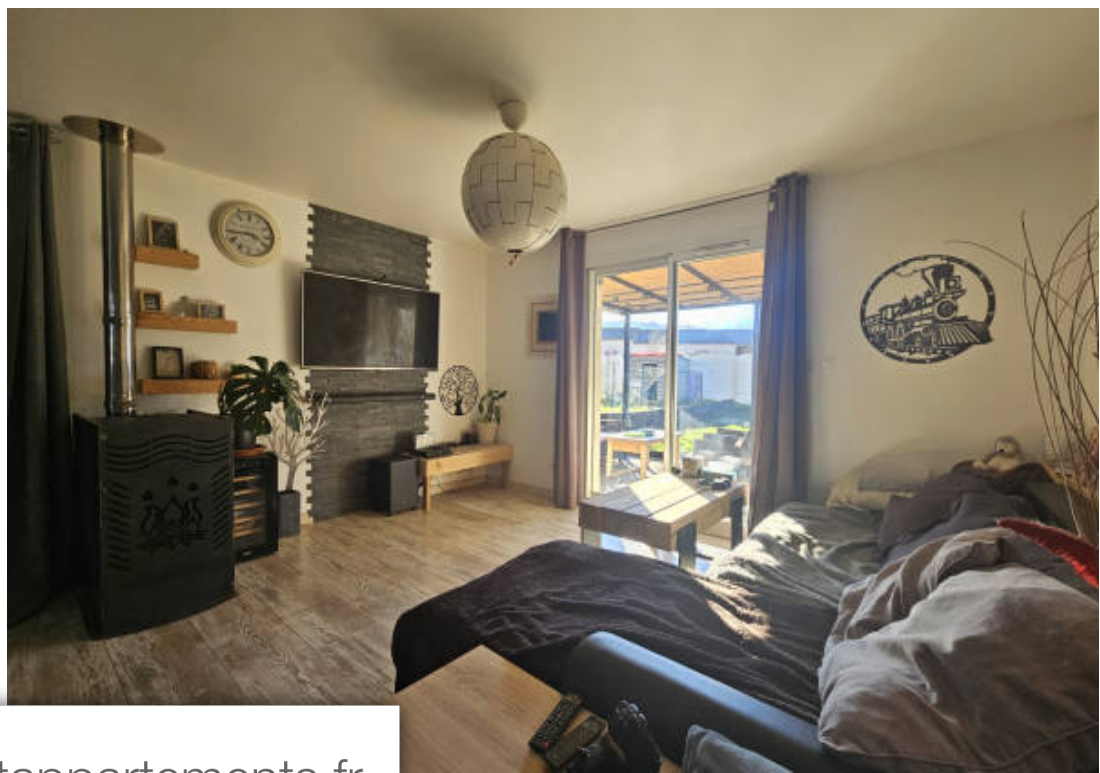

www.maisonsetappartements.fr