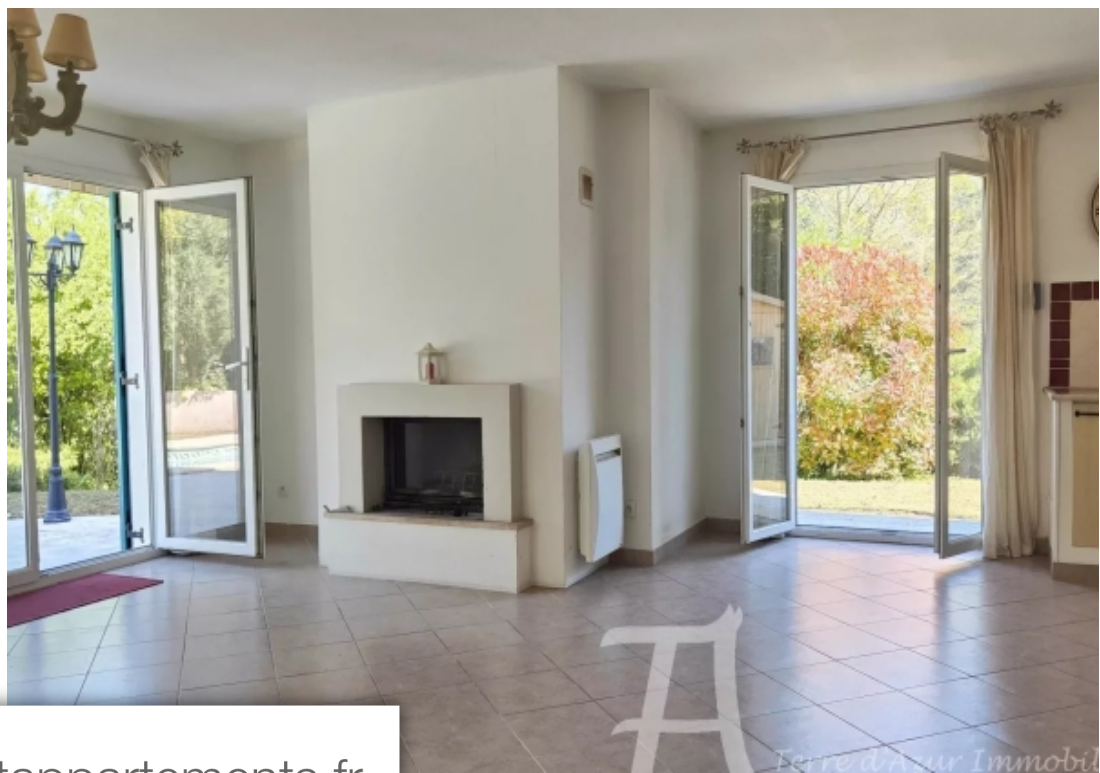

www.maisonsetappartements.fr