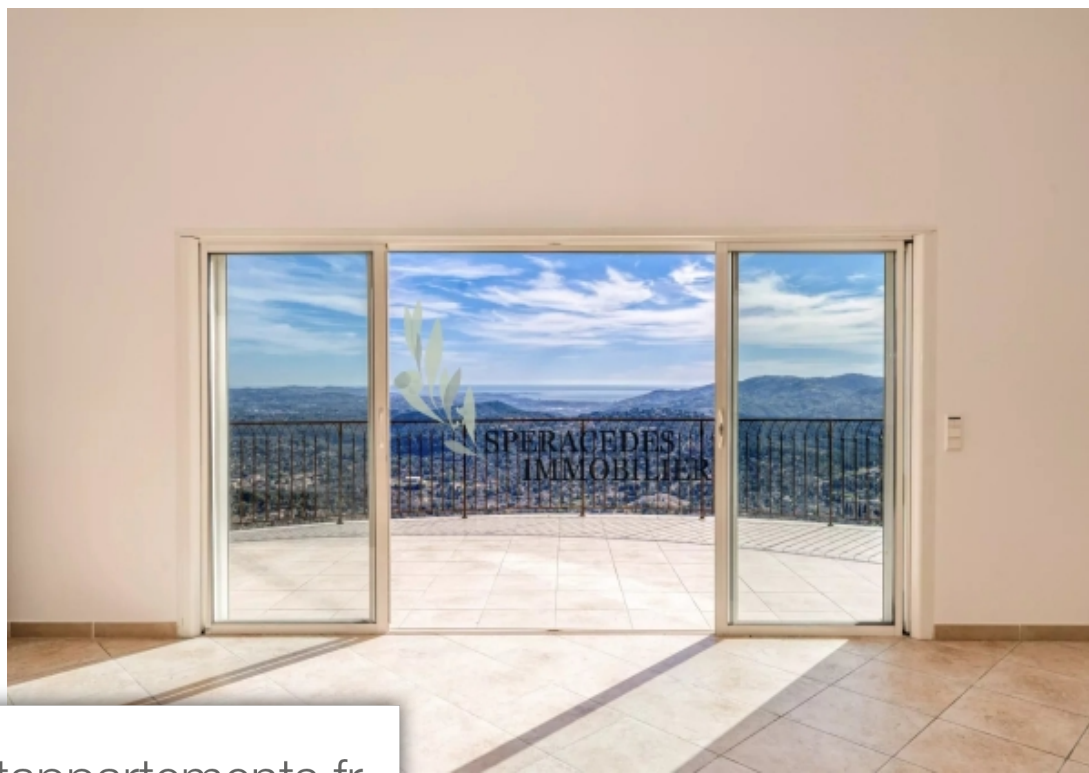

www.maisonsetappartements.fr