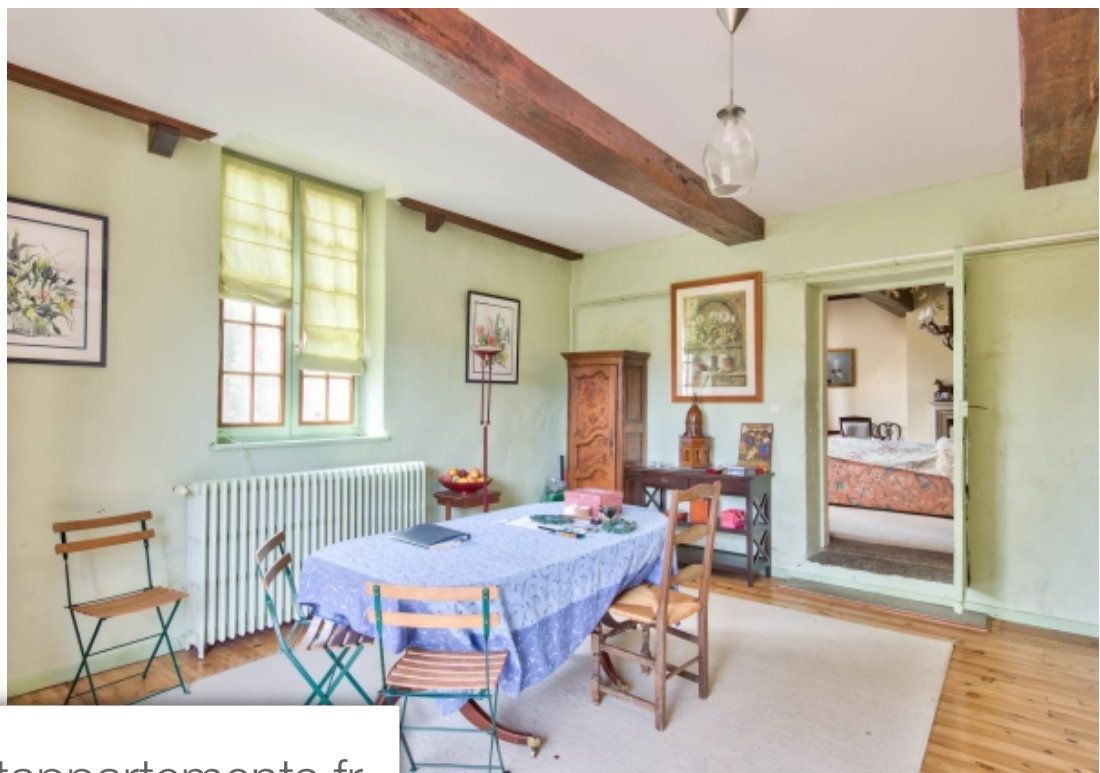

www.maisonsetappartements.fr