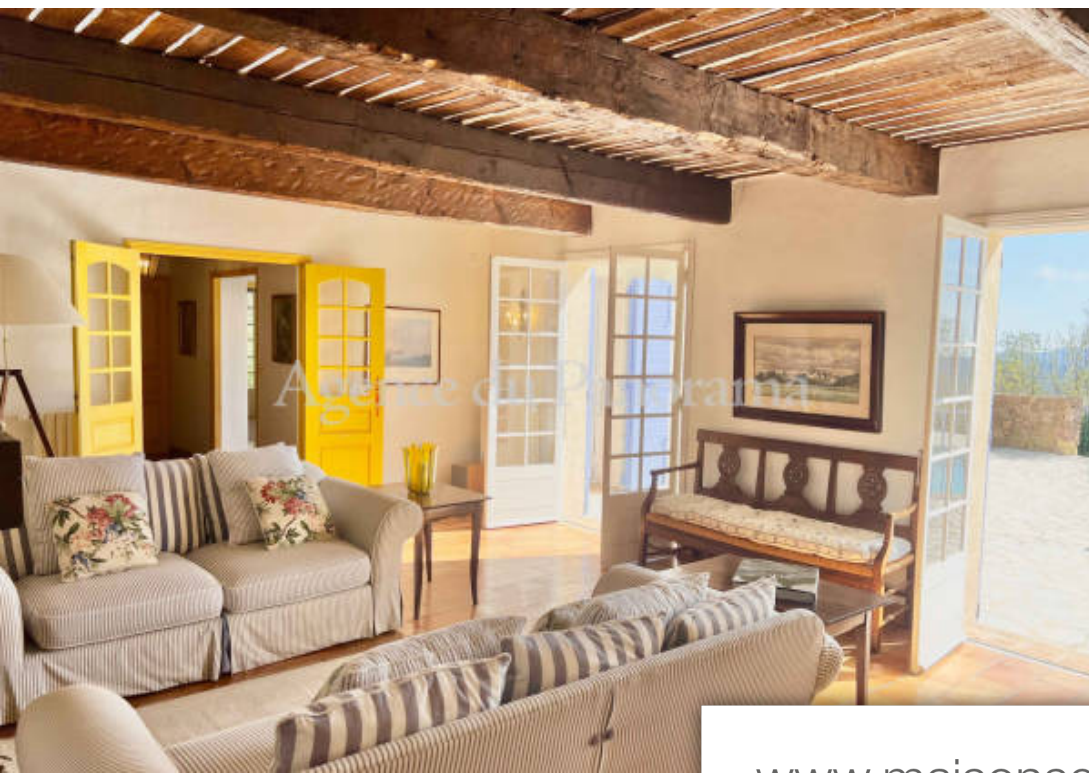

www.maisonsetappartements.fr