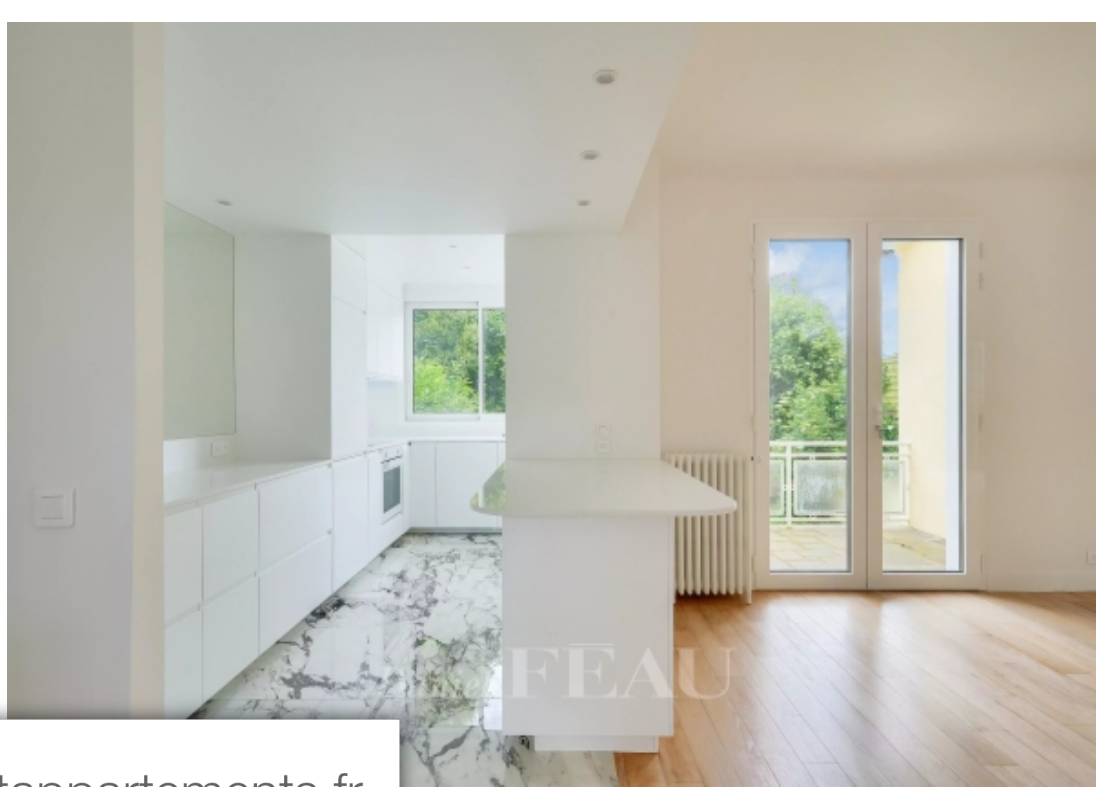

www.maisonsetappartements.fr