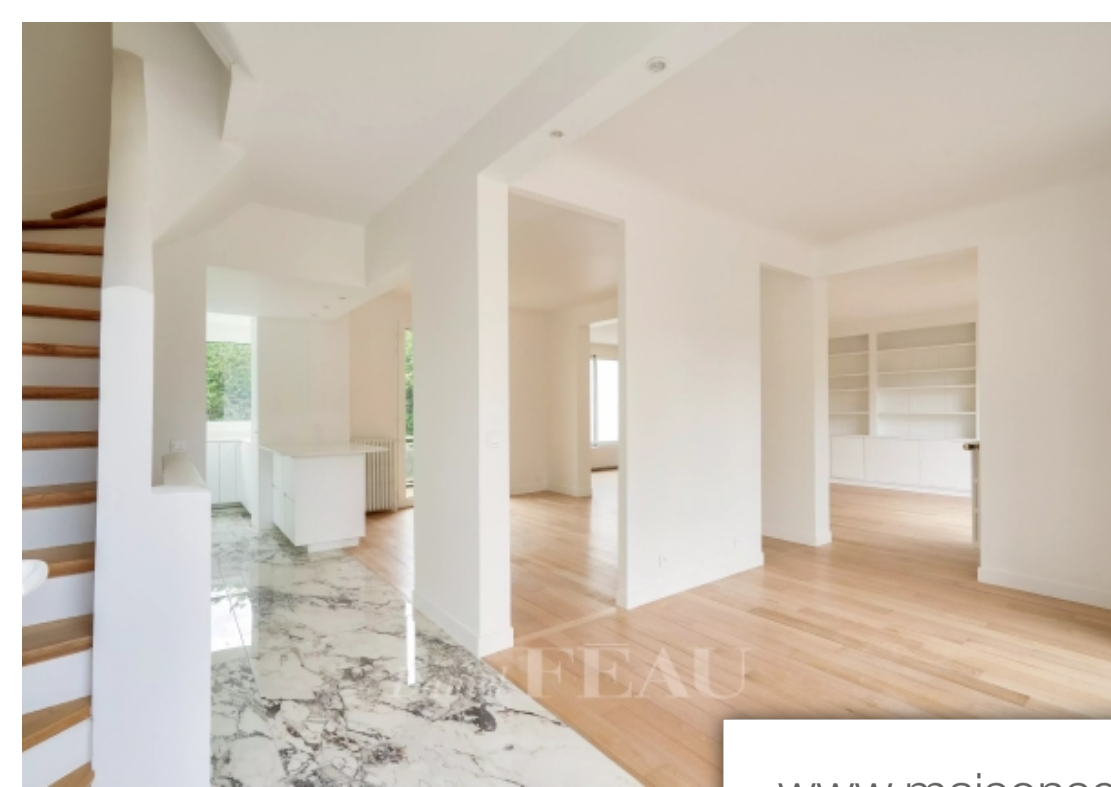

www.maisonsetappartements.fr