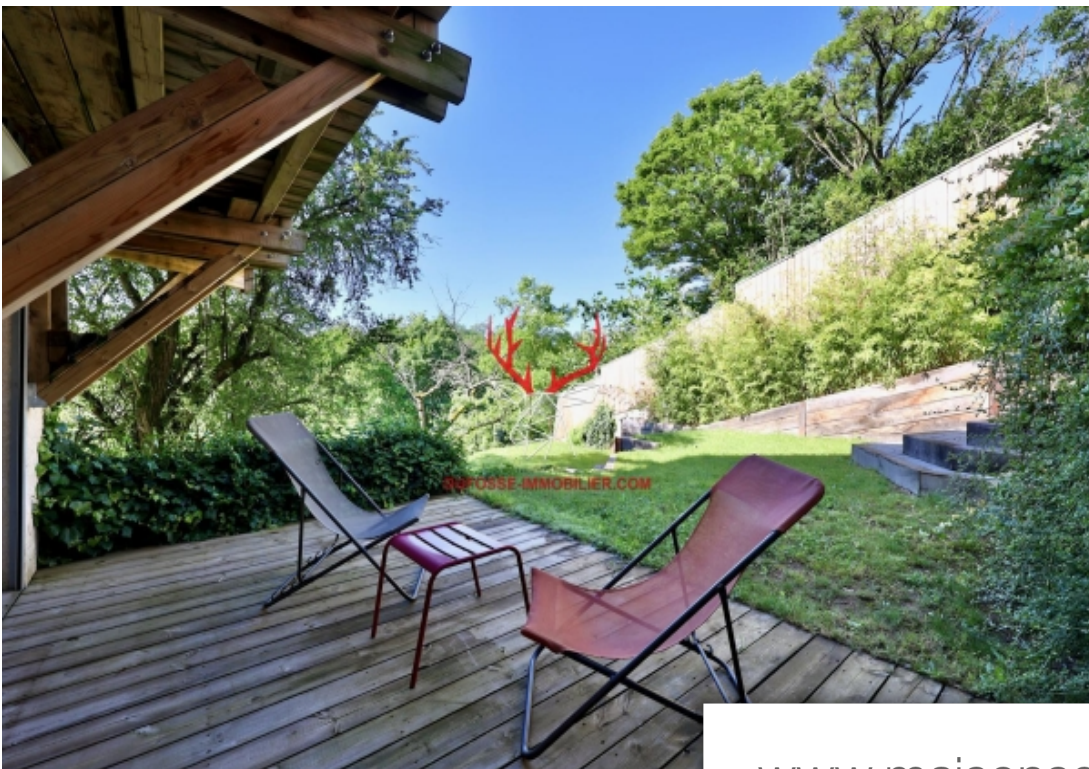

www.maisonsetappartements.fr