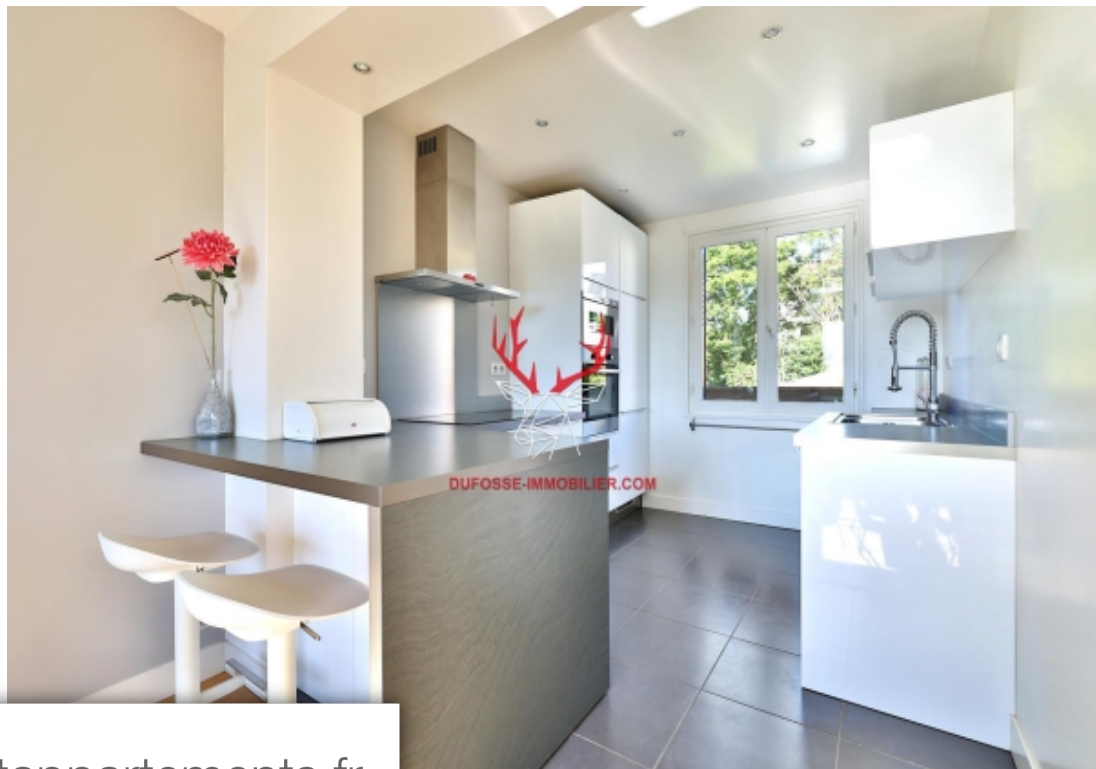

www.maisonsetappartements.fr