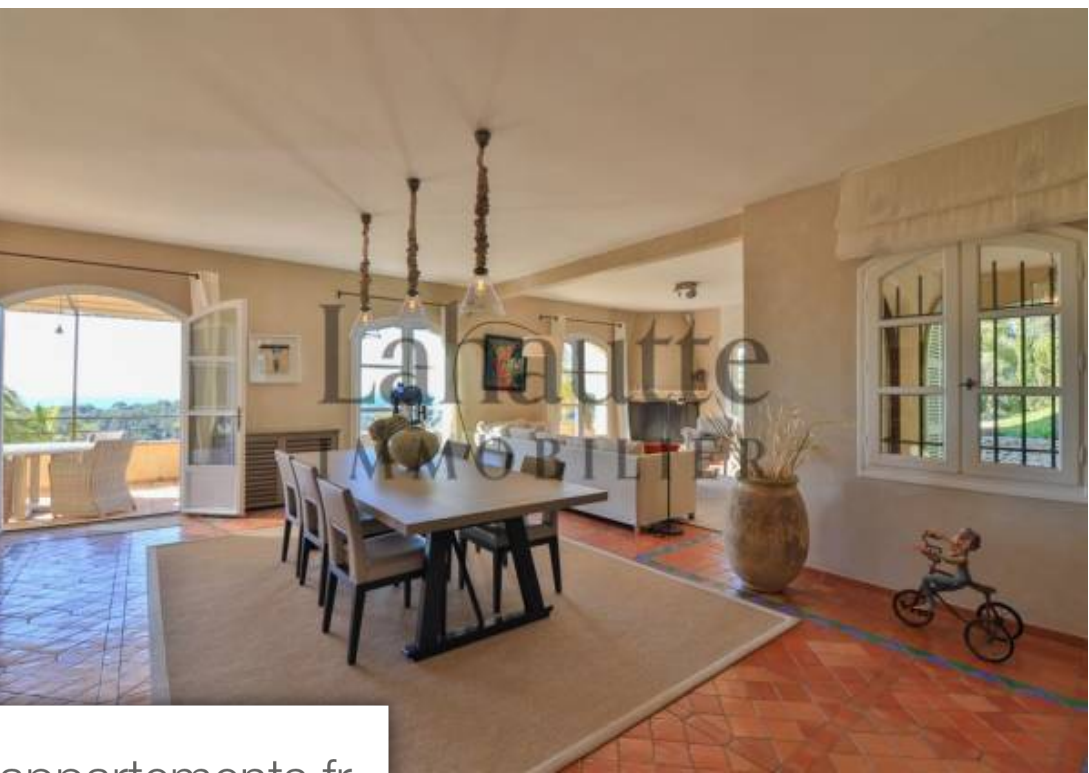

www.maisonsetappartements.fr