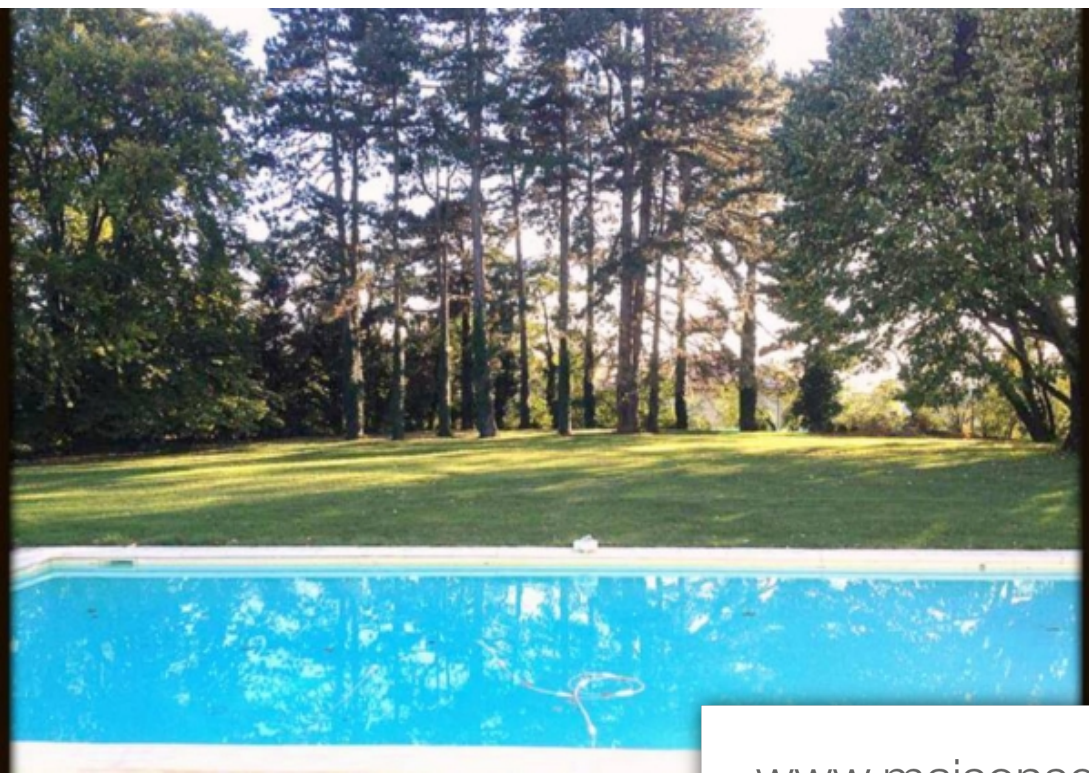

www.maisonsetappartements.fr