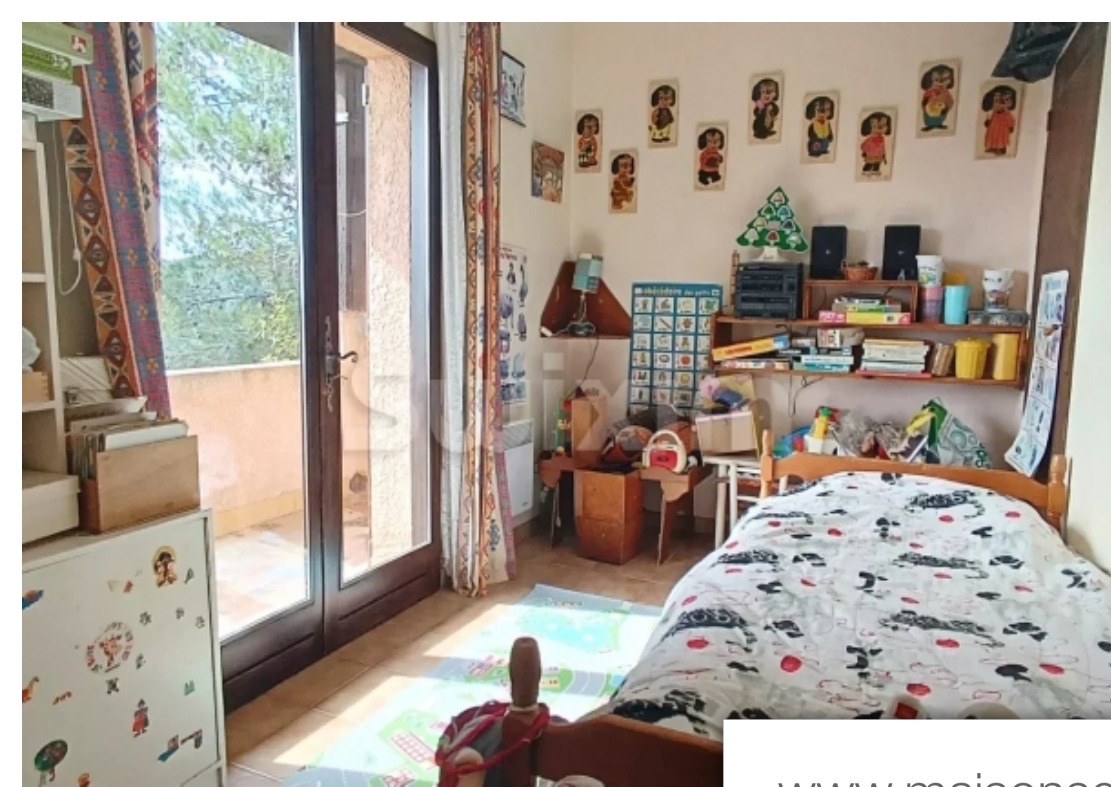

www.maisonsetappartements.fr