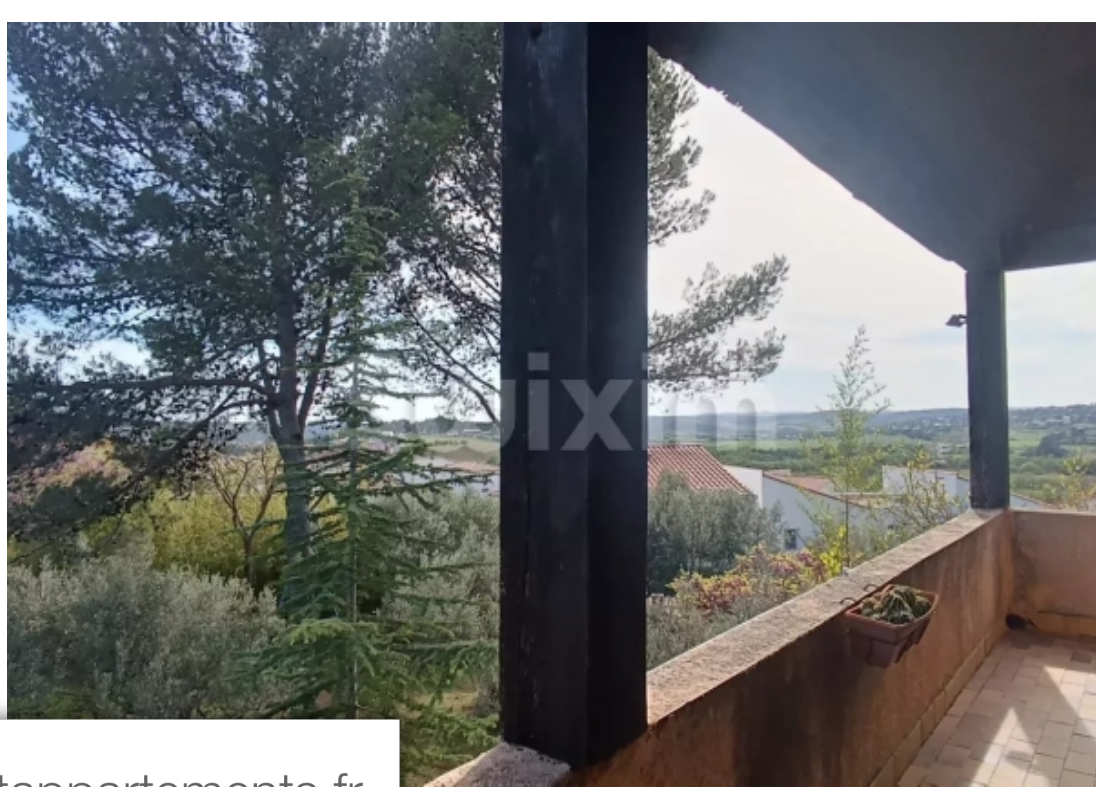

www.maisonsetappartements.fr