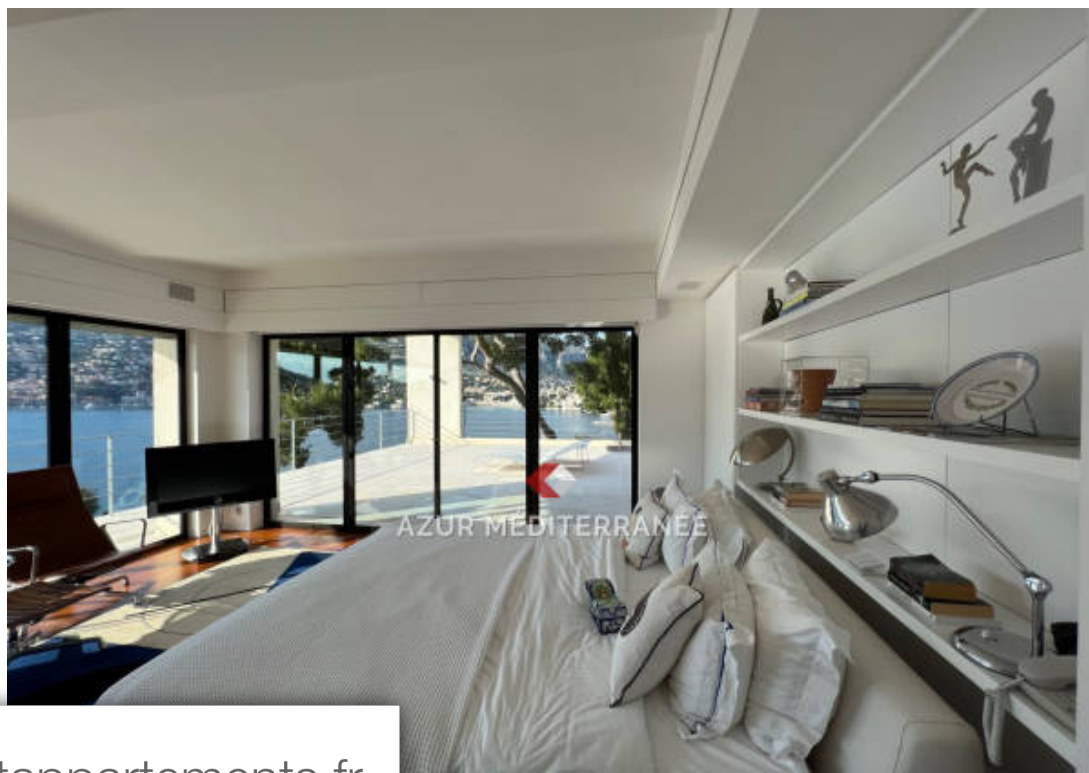

www.maisonsetappartements.fr