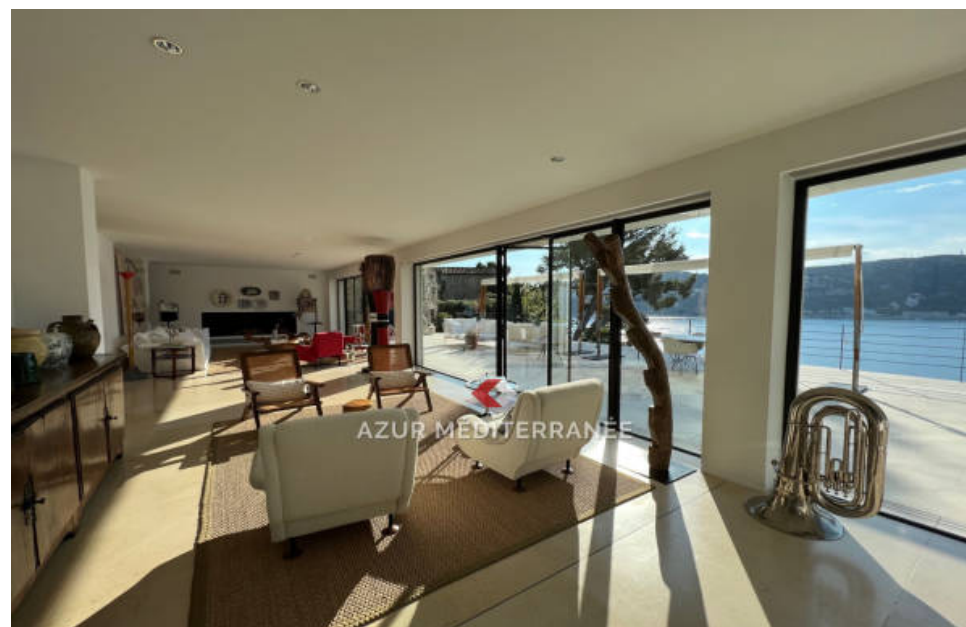

Superbe villa d'architecture contemporaine, située face à la mer et à quelques pas de la célèbre plage de "Passable" sur le côté ouest du Saint Jean Cap Ferrat. Vue panoramique sur la Rade de Villefranche, décoration moderne et artistique. Elle se compose de trois niveaux principaux; Le 1er étage étant entièrement consacré à la chambre de maître avec sa salle de bain en-suite, vaste bureau face à la mer, une large terrasse privative. Le niveau inférieur est en open space, avec Large séjour, salle à manger, cuisine américaine entièrement équipée, la vaisselle est particulièrement ...

Superb villa of contemporary architecture, located facing the sea and a few steps from the famous beach of "Passable" on the west side of Saint Jean Cap Ferrat. Panoramic view of the Rade de Villefranche, modern and artistic decoration. It consists of three main levels; The 1st floor being entirely devoted to the master bedroom with its en-suite bathroom, large office facing the sea, a large private terrace. The lower level is open space, with Large living room, dining room, fully equipped American kitchen, the crockery is particularly elegant with unique pieces from Vallauris; all these ...

AZUR MÉDITERRANÉE

2 avenue Albert 1er - 06230 VILLEFRANCHE-SUR-MER

[Contacter l'agence](#)

[Voir tous les biens de cette agence](#)