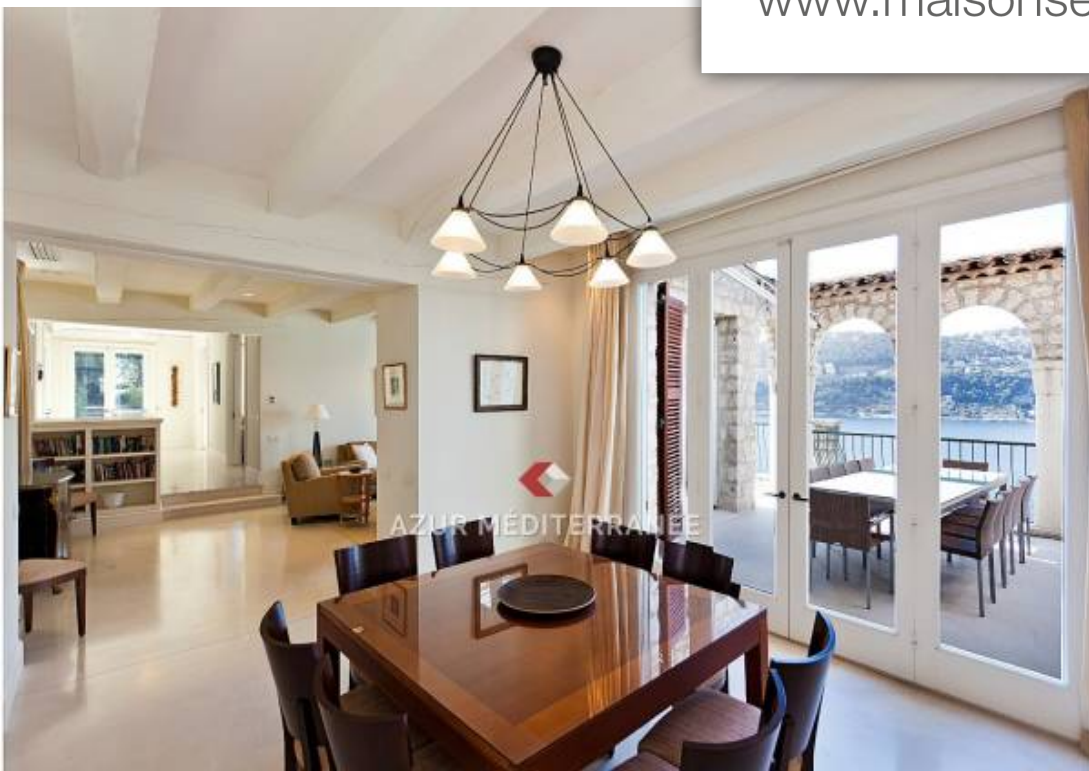

AZUR MÉDITERRANÉE

www.maisonsetappartements.fr

AZUR MÉDITERRANÉE