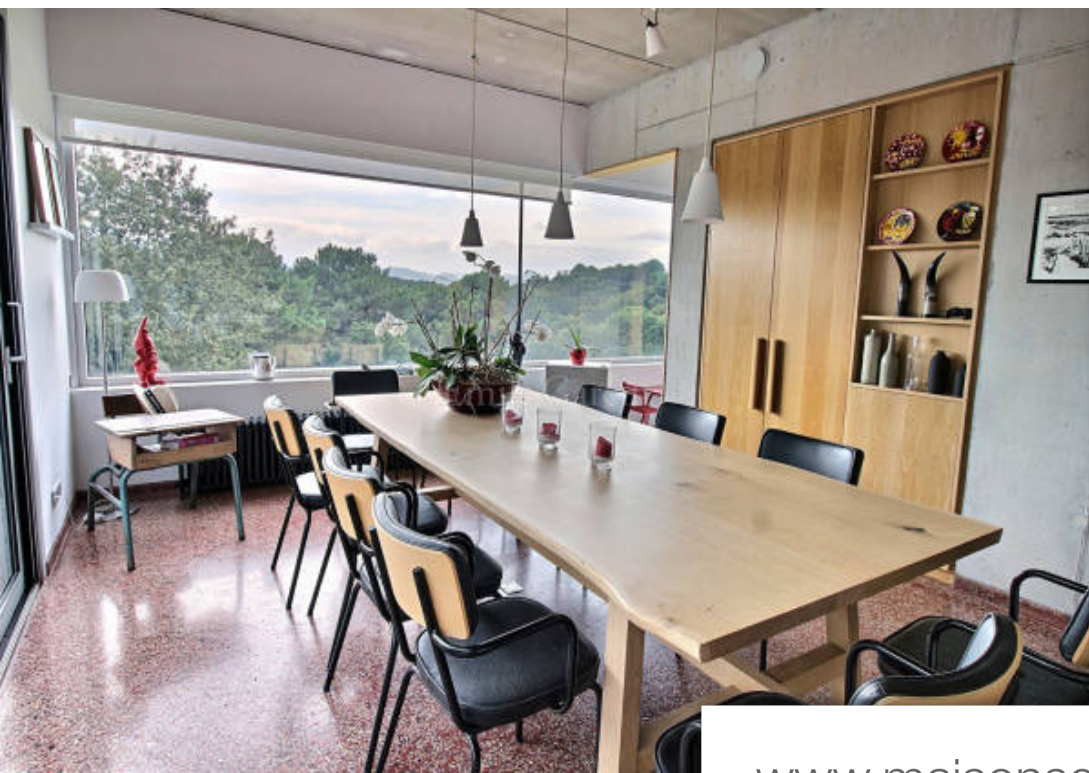

www.maisonsetappartements.fr