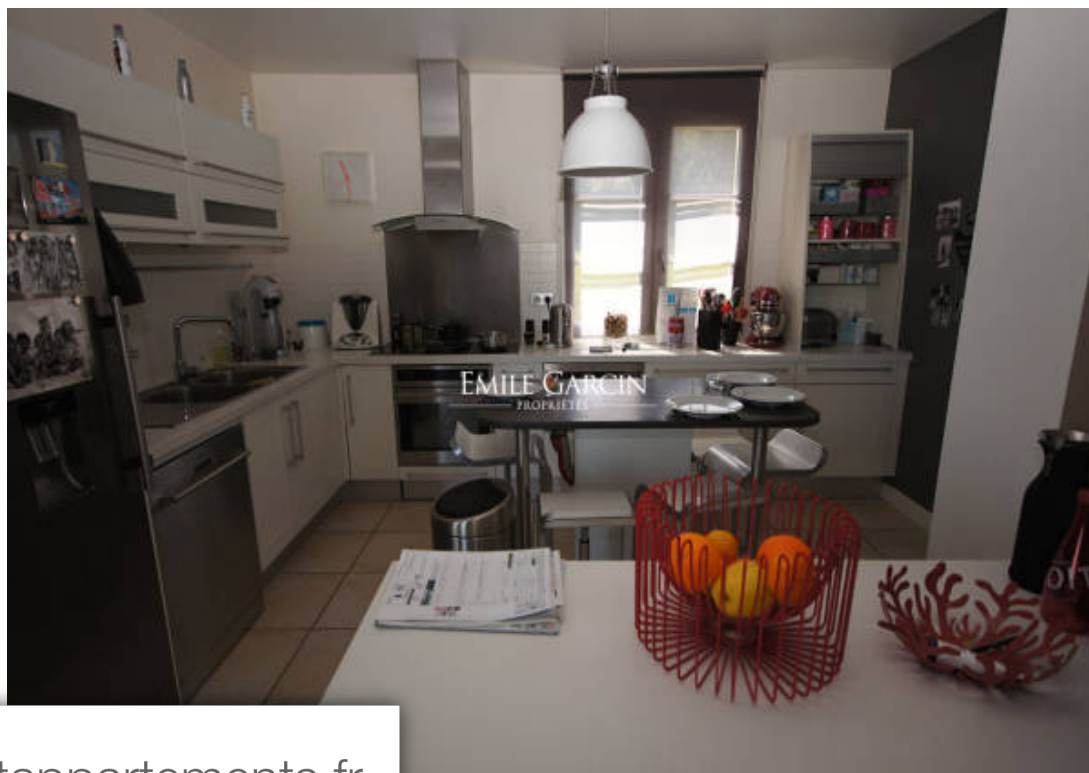

www.maisonsetappartements.fr