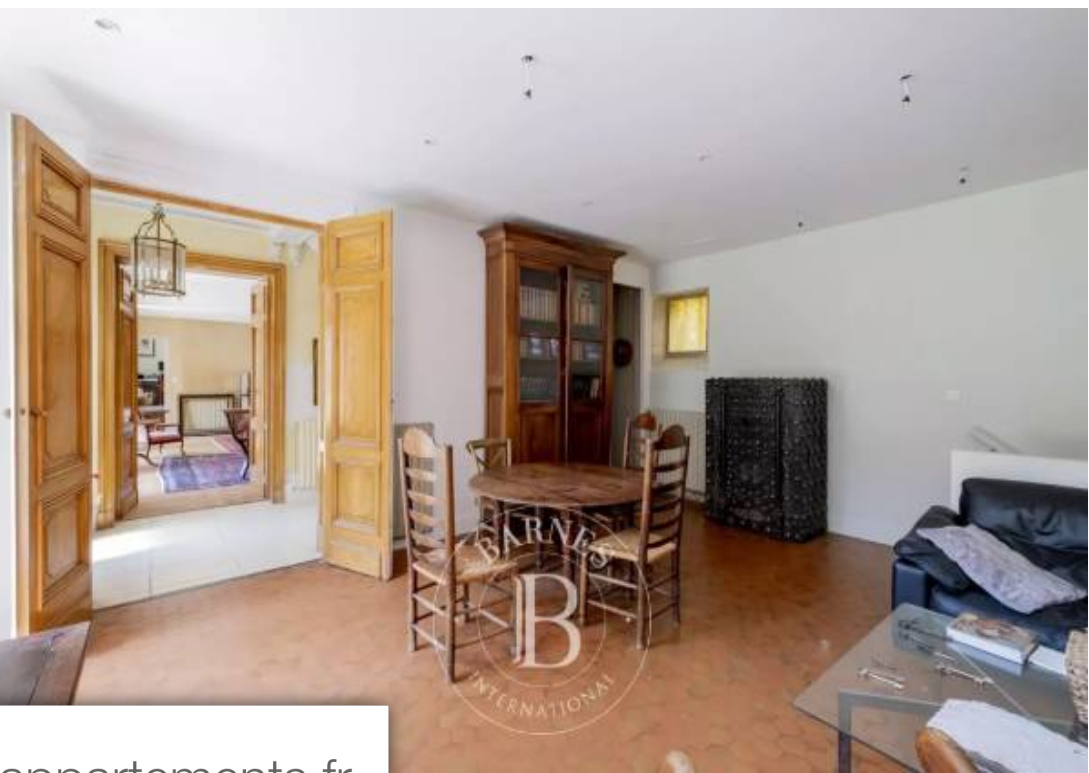

www.maisonsetappartements.fr