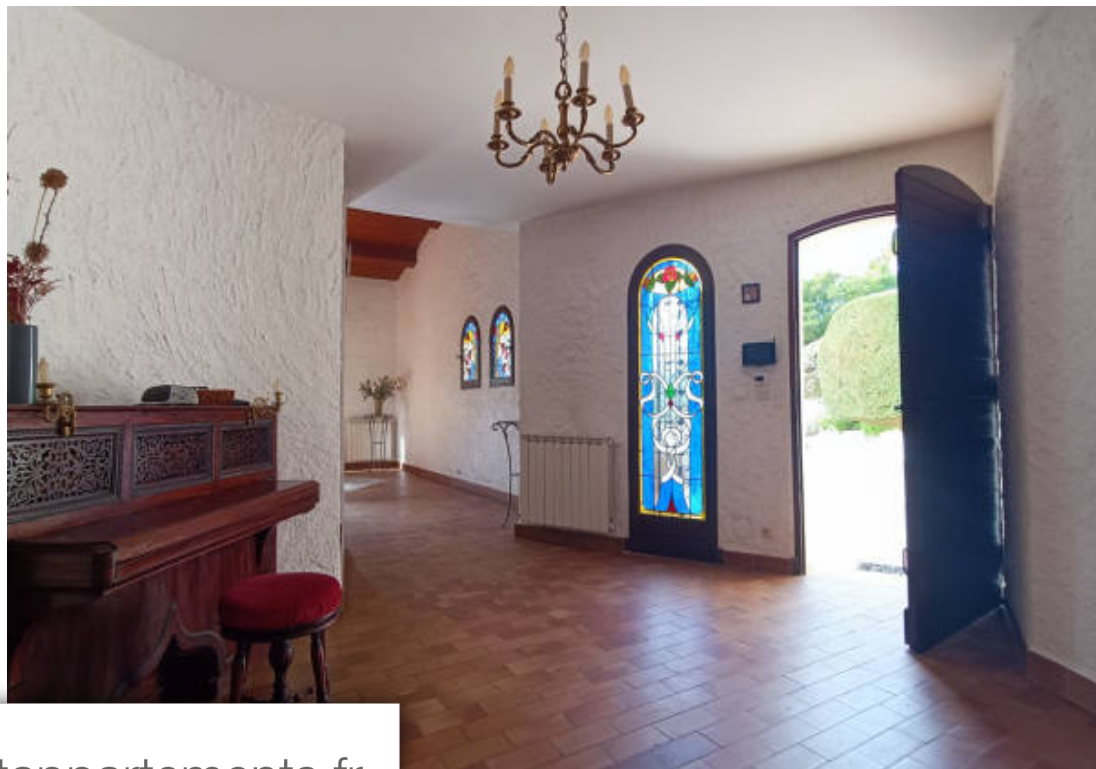

www.maisonsetappartements.fr