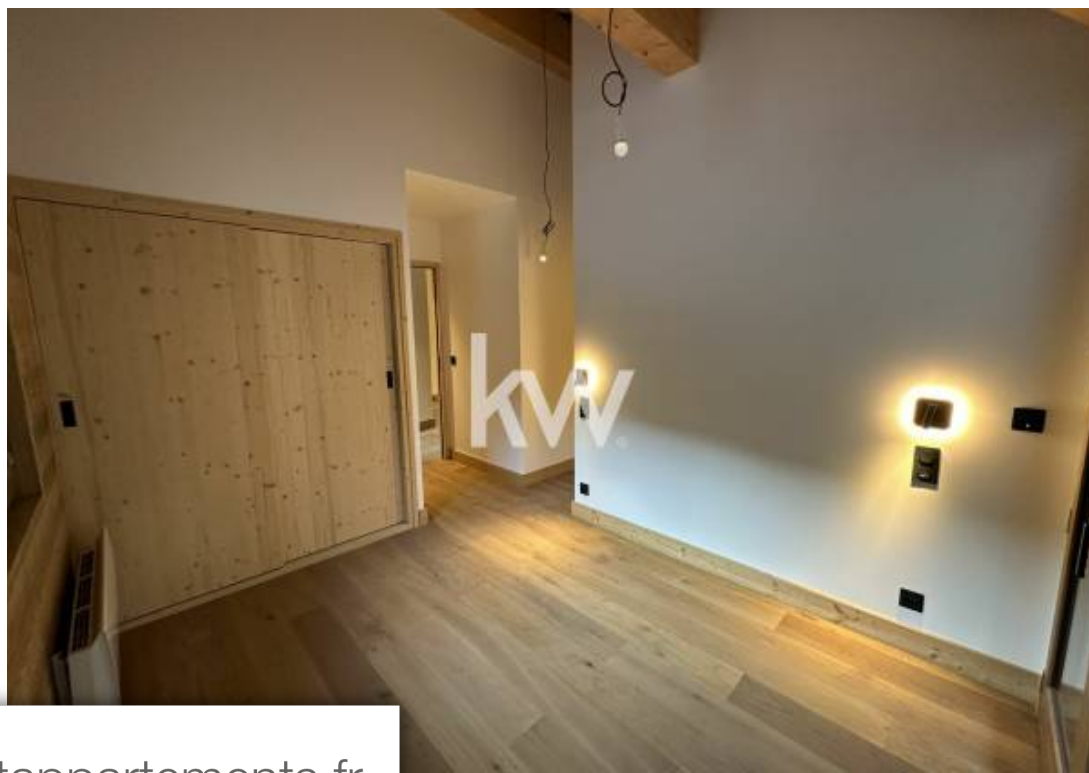

www.maisonsetappartements.fr