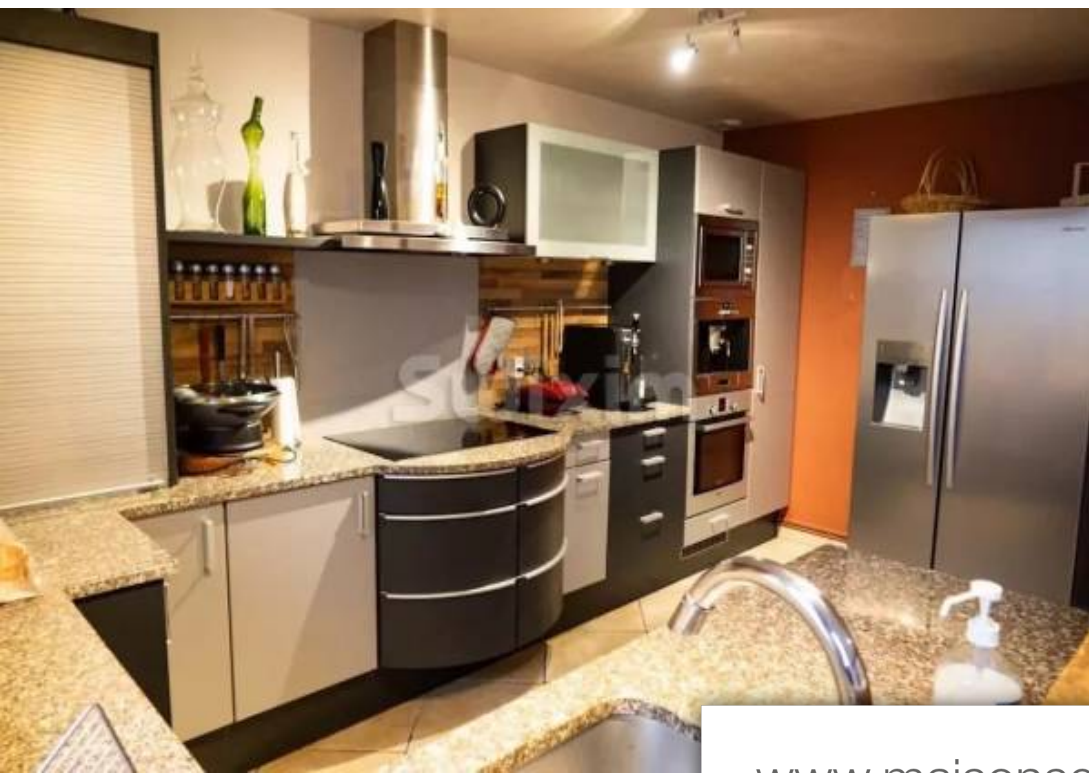

www.maisonsetappartements.fr