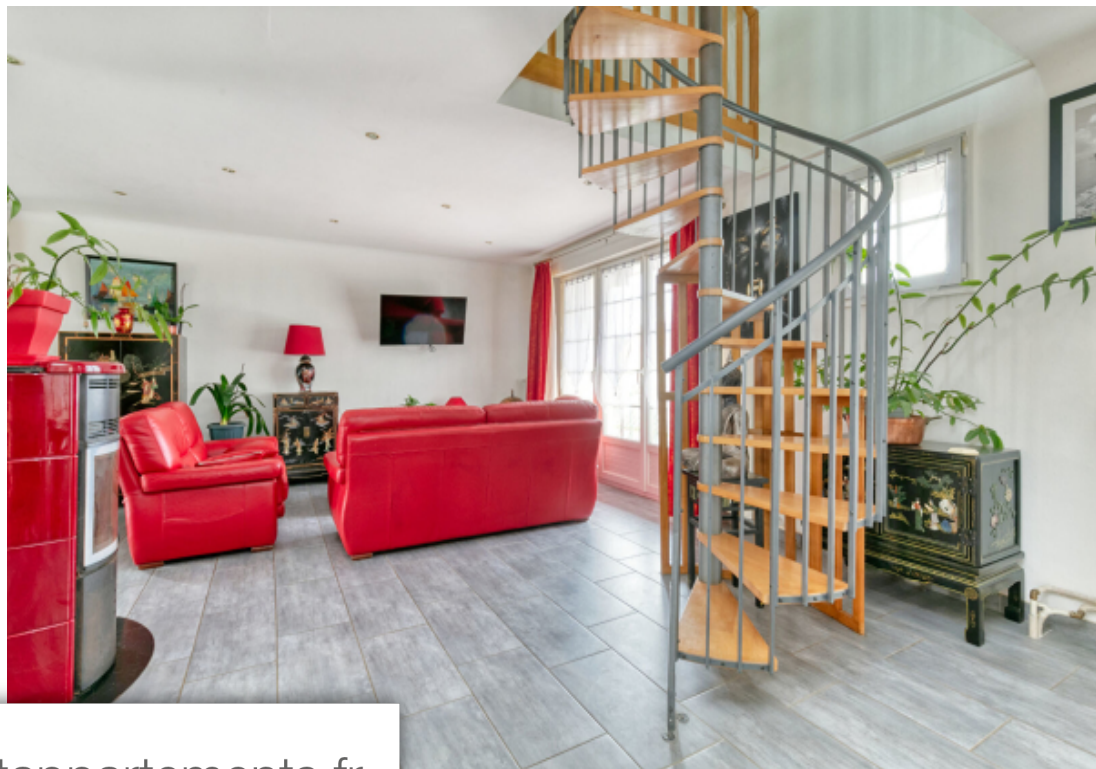

www.maisonsetappartements.fr