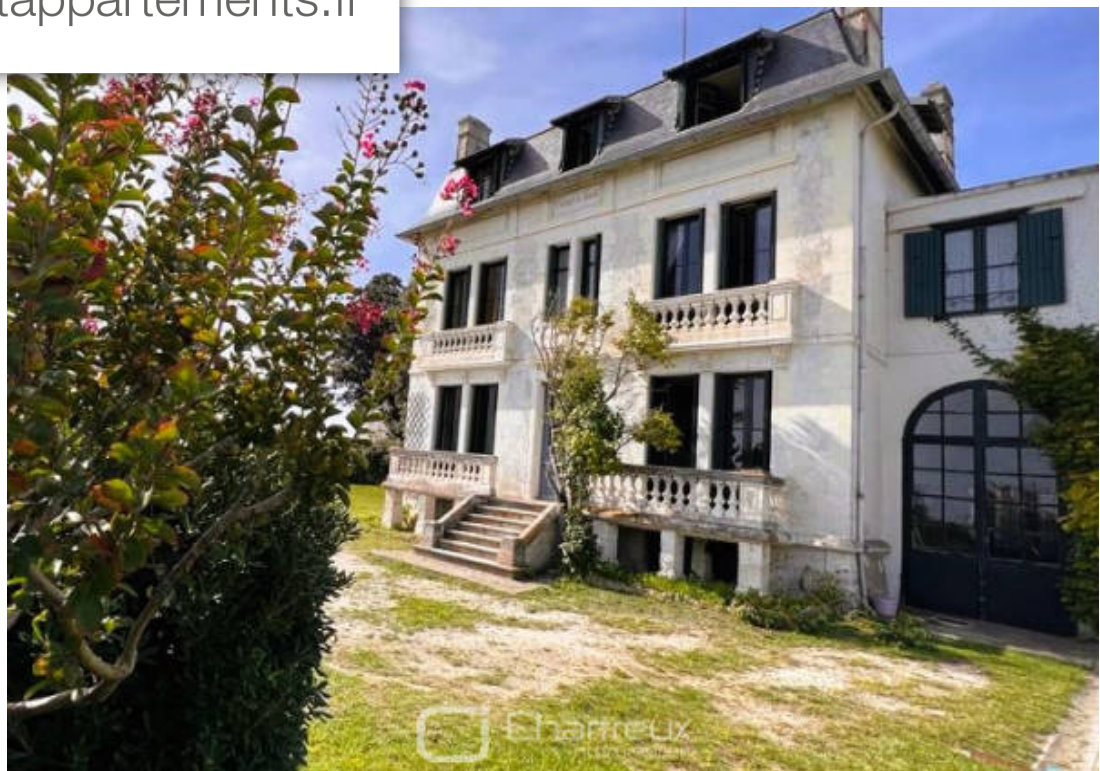

Chartreux
Immobilier

Chartreux

www.maisonsetappartements.fr

Chartreux
Immobilier

Chartreux