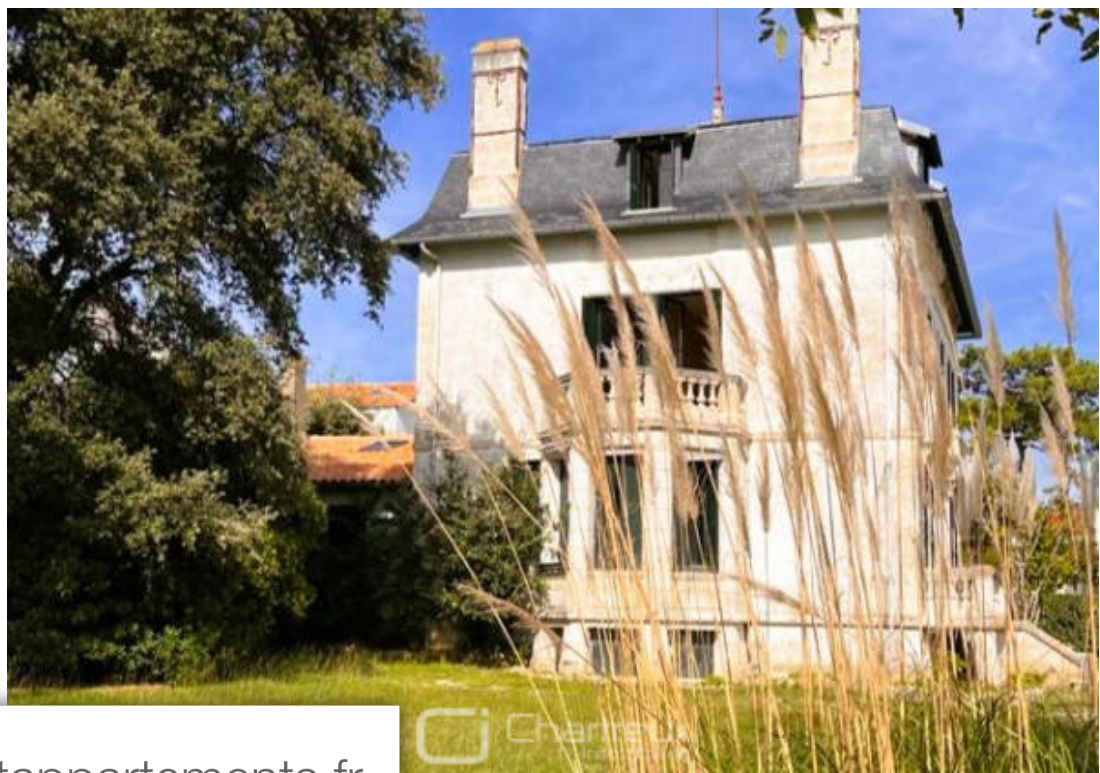

Chartreux
Immobilier

Chartreux

www.maisonsetappartements.fr

Chartreux
Immobilier

Chartreux