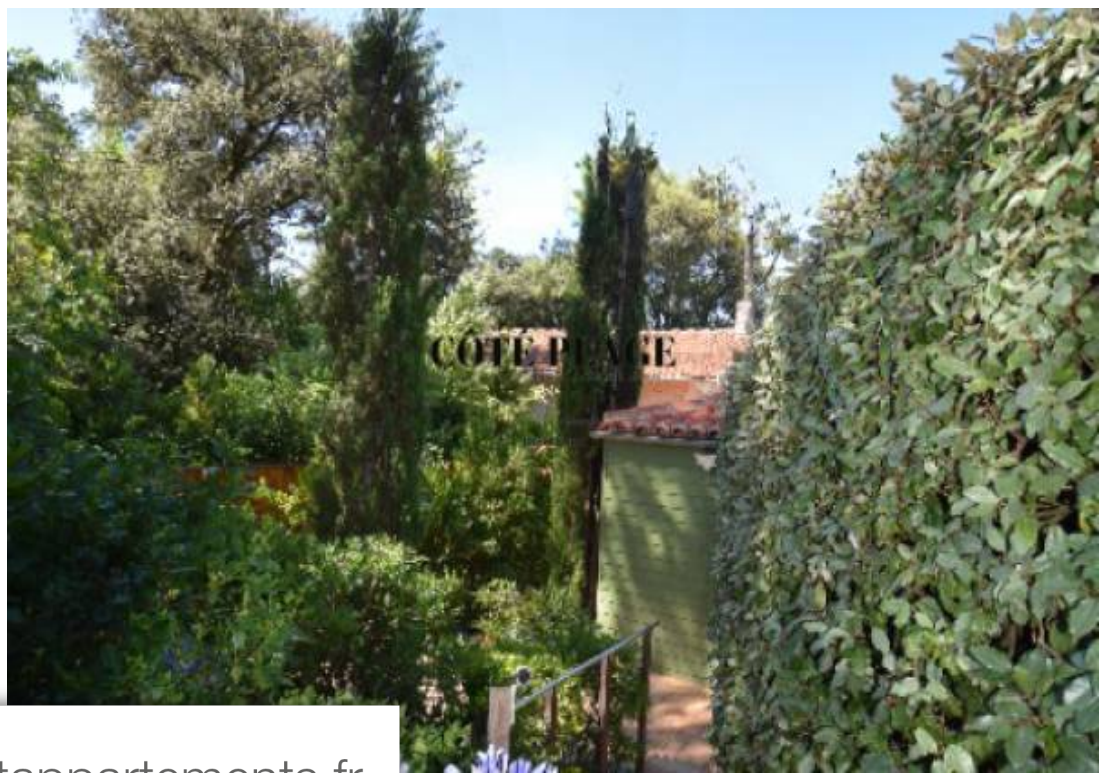

www.maisonsetappartements.fr