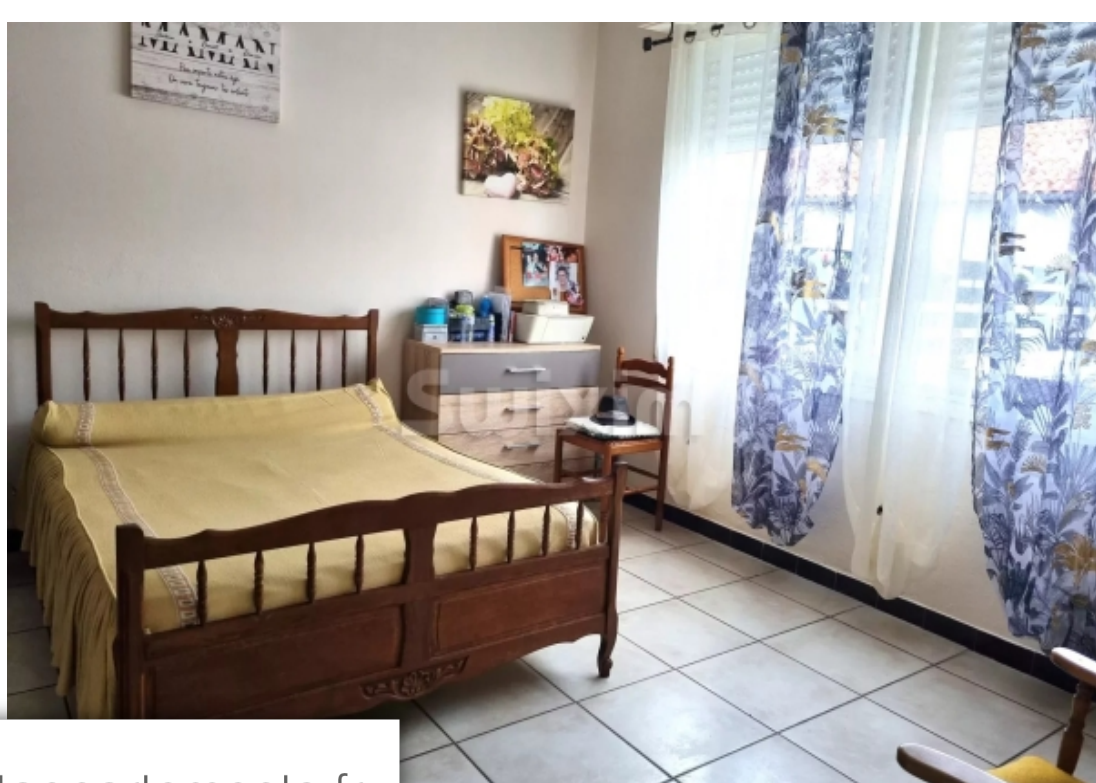

www.maisonsetappartements.fr