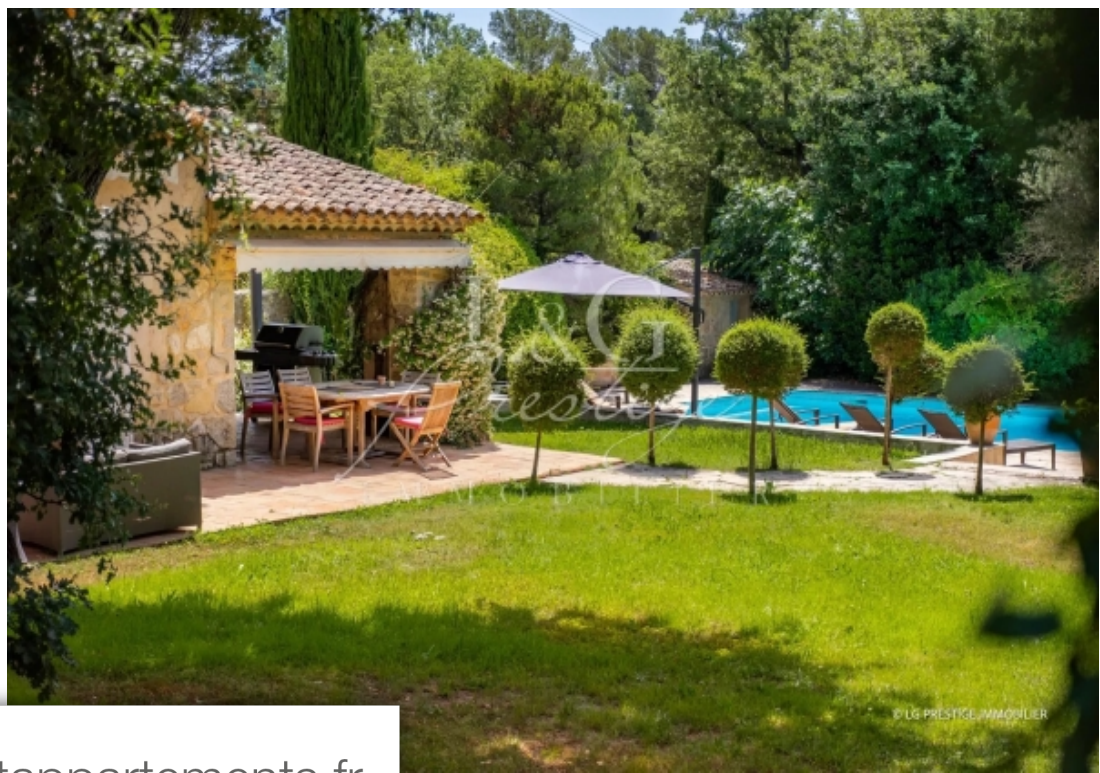

www.maisonsetappartements.fr