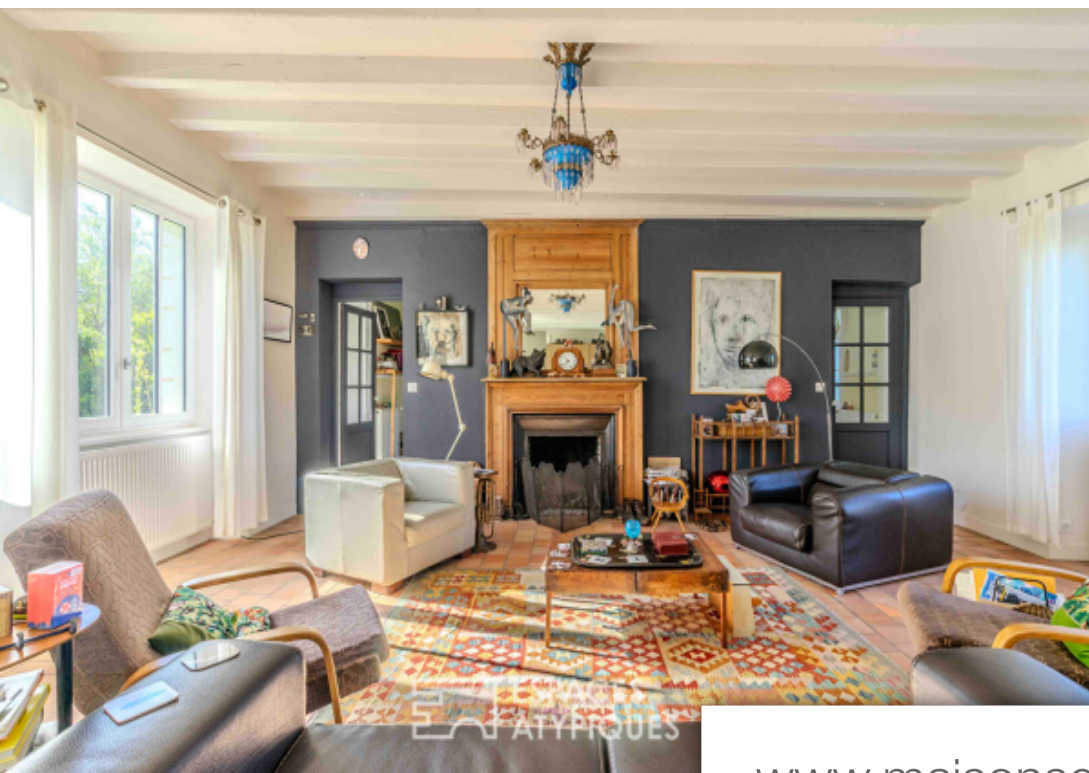

www.maisonsetappartements.fr