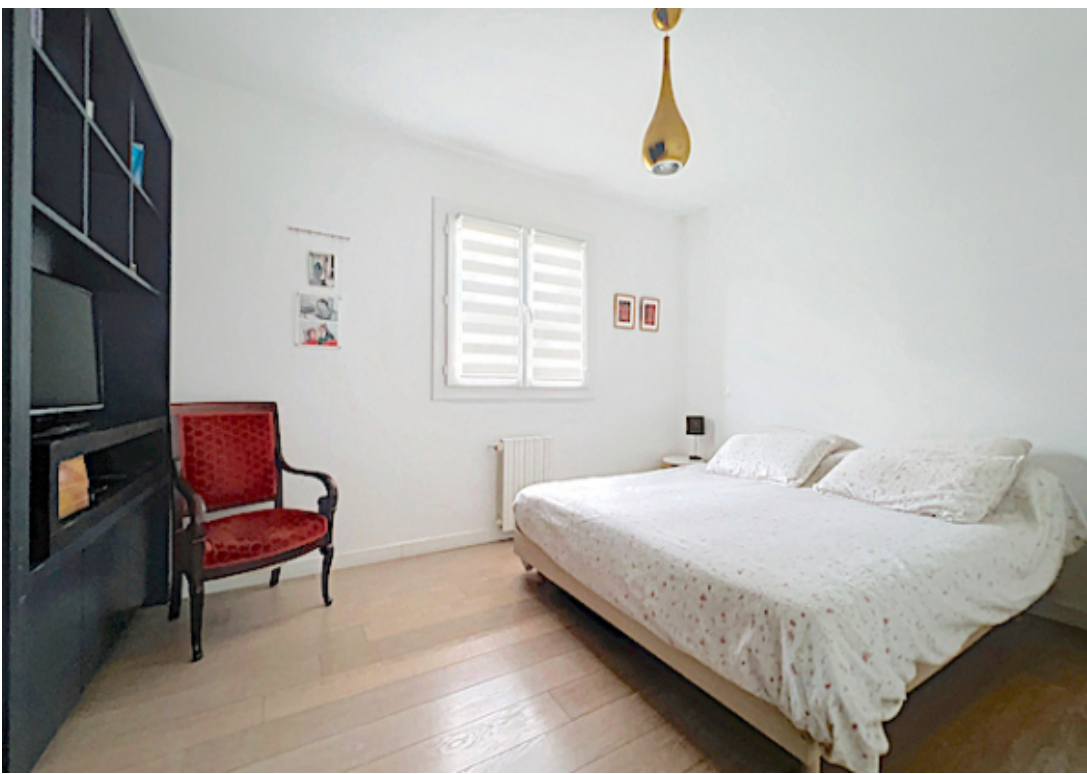

www.maisonsetappartements.fr