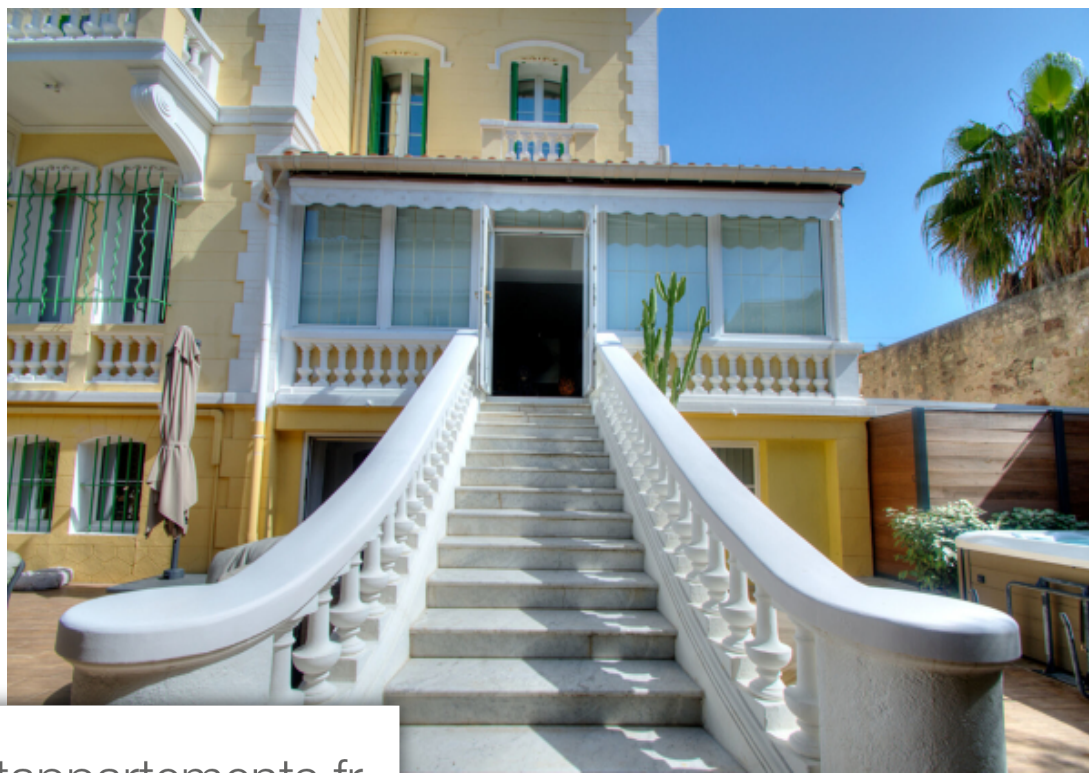

www.maisonsetappartements.fr