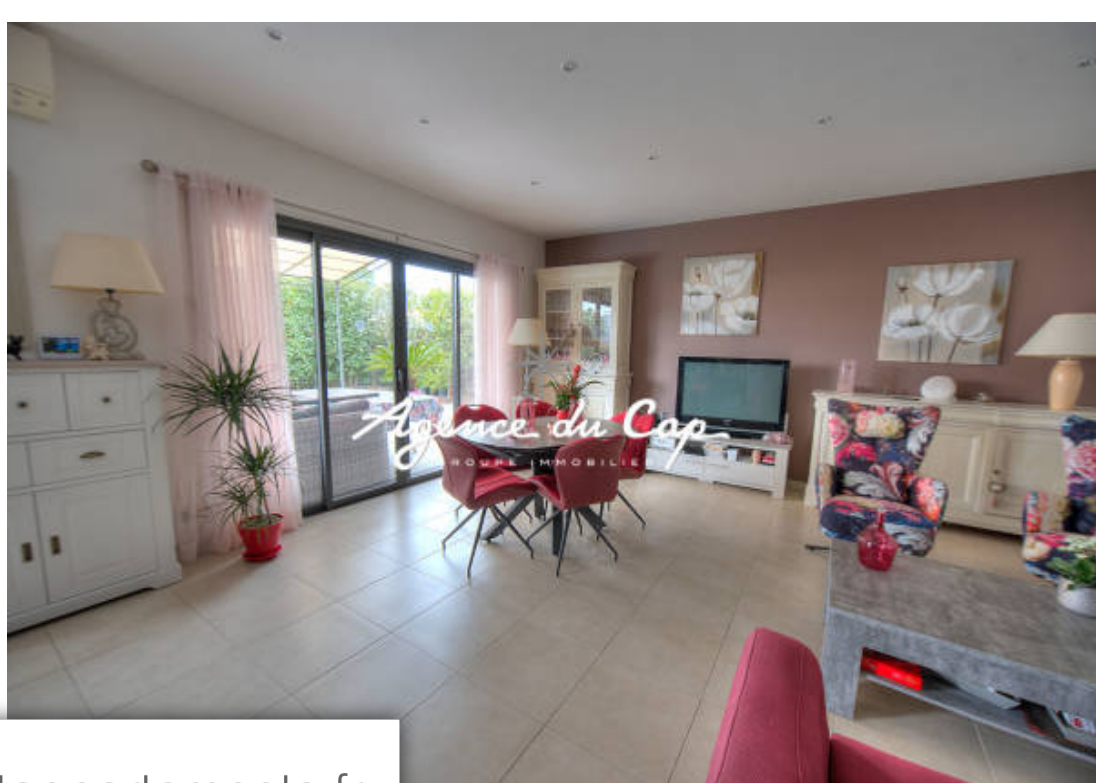

www.maisonsetappartements.fr