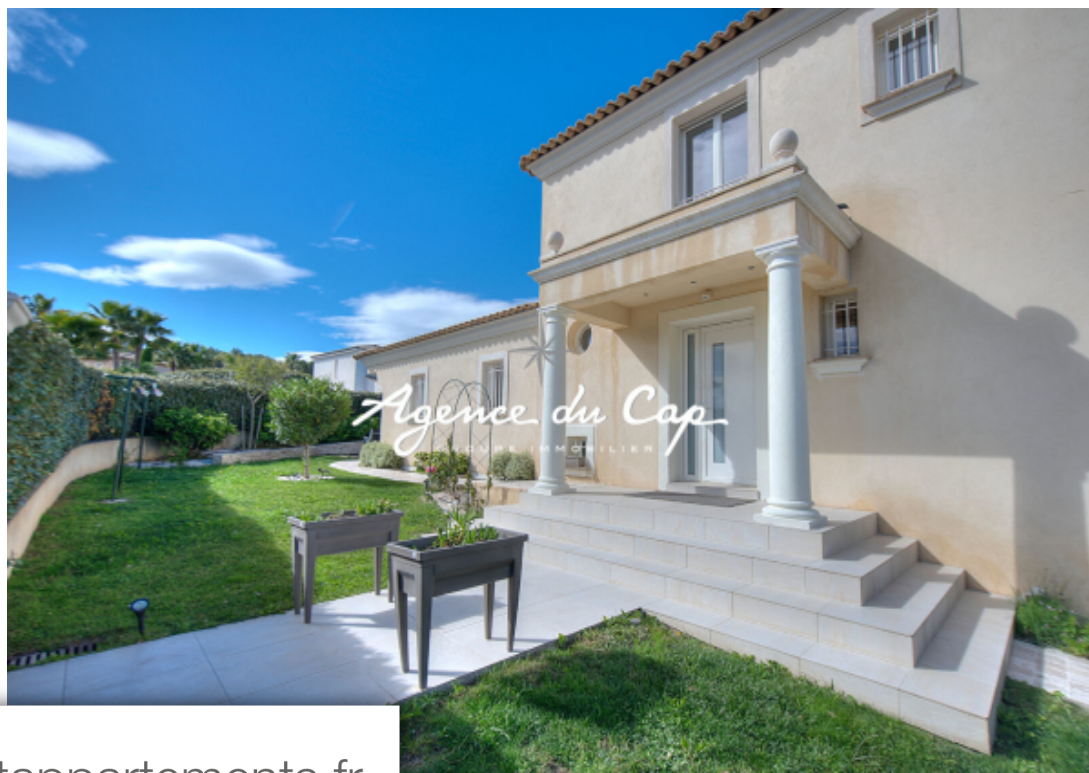

www.maisonsetappartements.fr