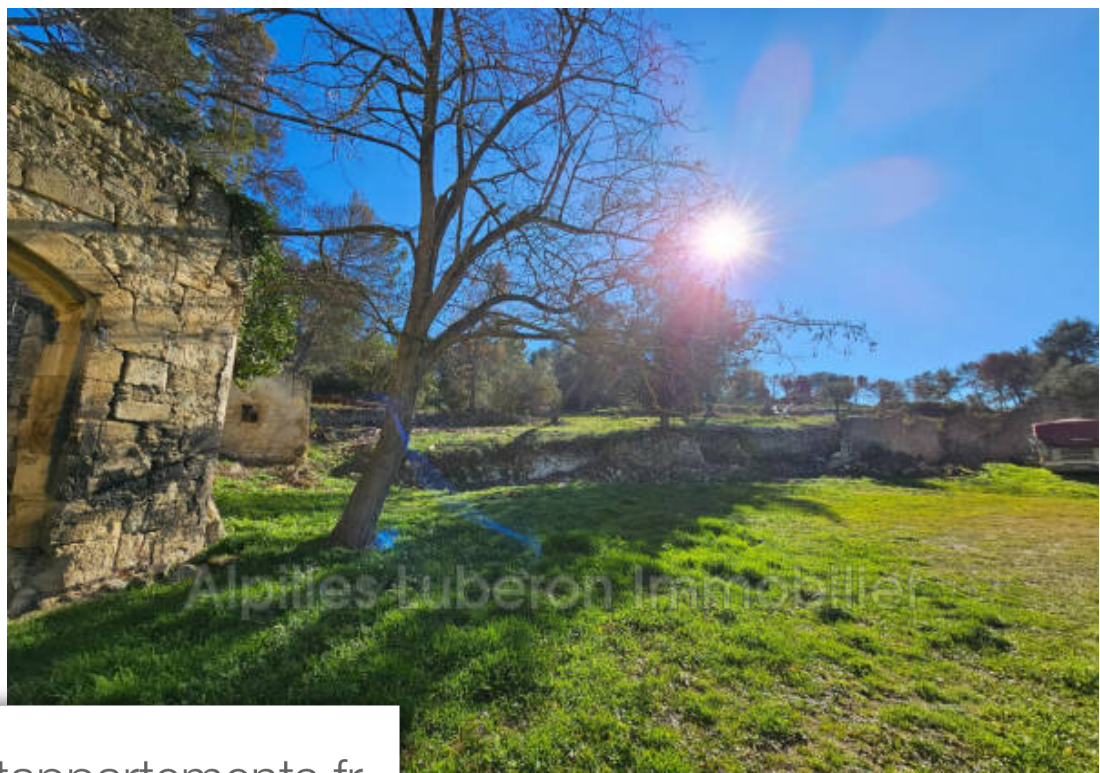

www.maisonsetappartements.fr