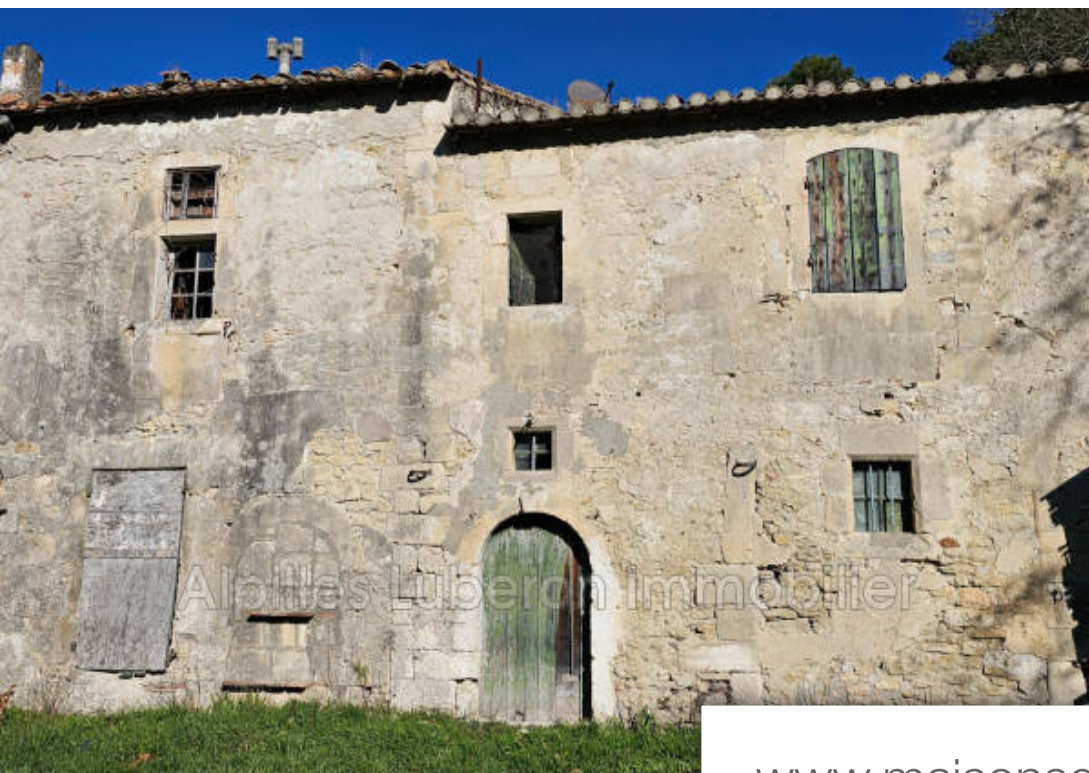

www.maisonsetappartements.fr