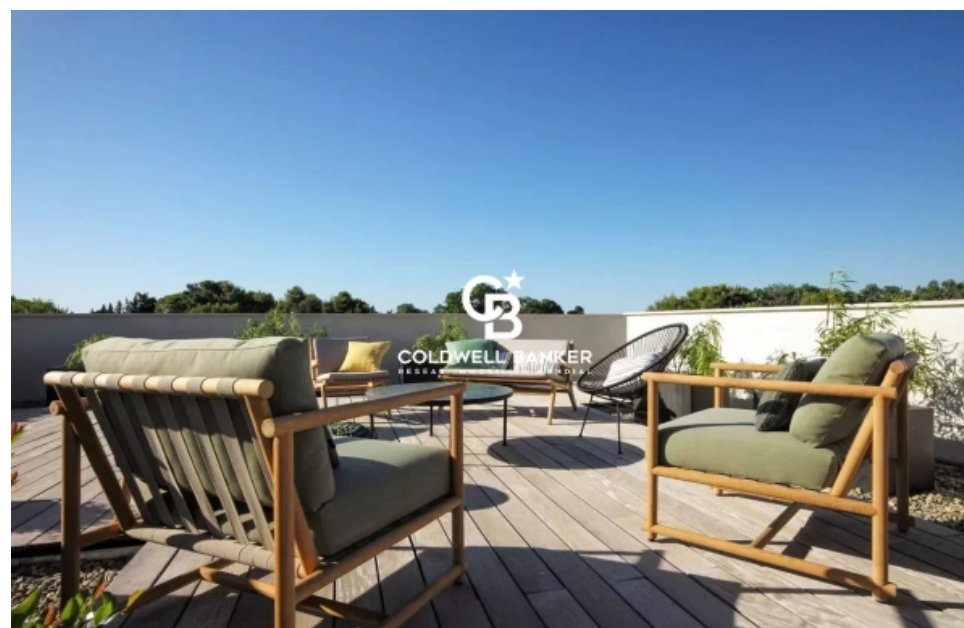

Bienvenue dans cette sublime villa contemporaine neuve niché dans un domaine privé à saint-rémy-de-provence, au Cœur des alpillles. La villa, d'une surface de 260m², est érigé sur un terrain de 1426m². Poussez la porte d'entrée et Découvrez une magnifique pièce de réception comprenant d'une part une cuisine semi-ouverte de la marque mouvement, entièrement équipé avec des appareils haut de gamme. La salle à manger adjacente offre un espace élégant pour les repas en famille ou entre amis et se prolonge sur un salon, spacieux et confortable, s'ouvrant sur le jardin par de larges baies vitrées, créant une fusion parfaite entre les espaces intérieurs et extérieurs. Sur ce Même niveau, vous trouverez une suite parentale luxueuse, comprenant une chambre spacieuse avec accès direct au magnifique patio, idéal pour savourer des moments de Détente à l'abris du soleil. La suite dispose également d'une salle de bain privative avec douche à l'italienne, baignoire et double vasque. À l'étage, un large palier dessert une autre suite avec sa propre terrasse privative de 56m², offrant une vue imprenable sur les environs. Deux autres chambres confortables se partagent une salle de bain supplémentaire, ...

COLDWELL BANKER BEAU RIVAGE

26/28 Avenue du Général de Gaulle - 83320 CARQUEIRANNE

[Contacter l'agence](#)

[Voir tous les biens de cette agence](#)