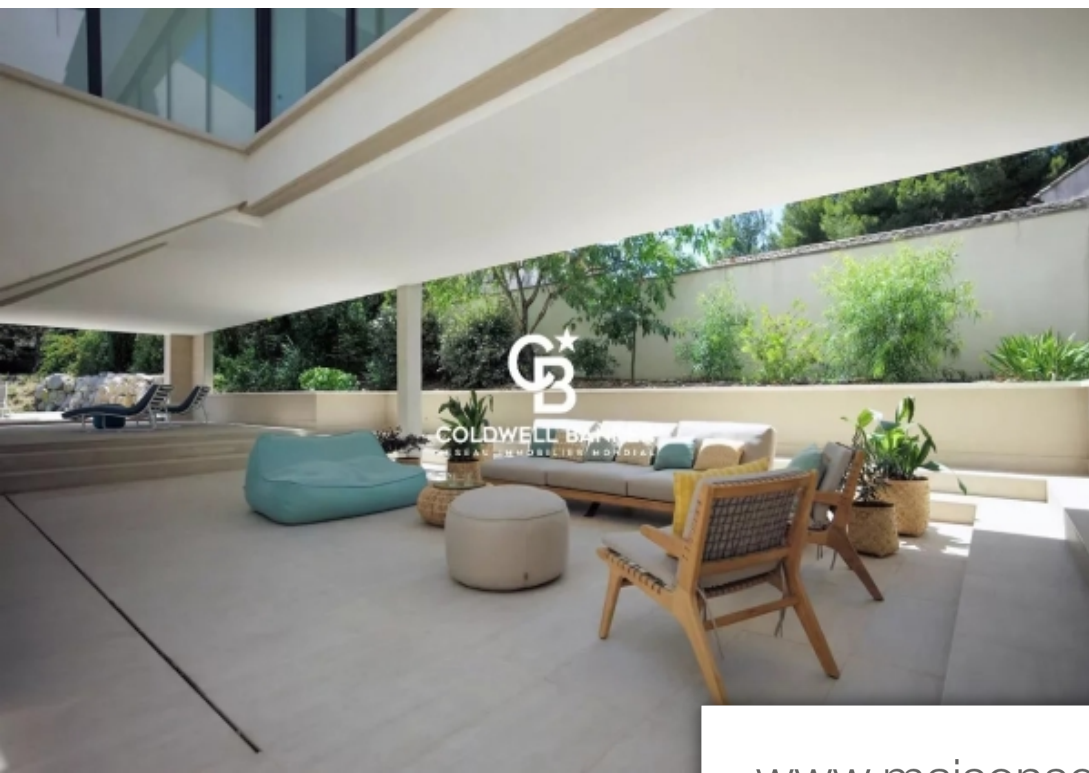

www.maisonsetappartements.fr