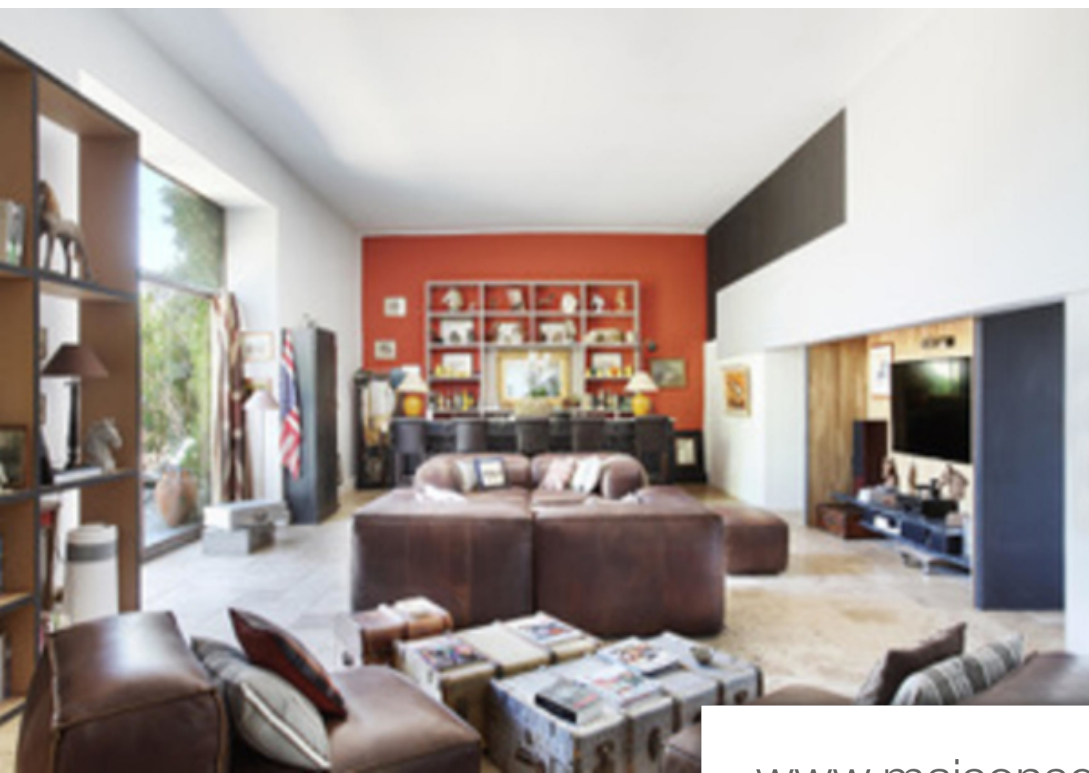

www.maisonsetappartements.fr