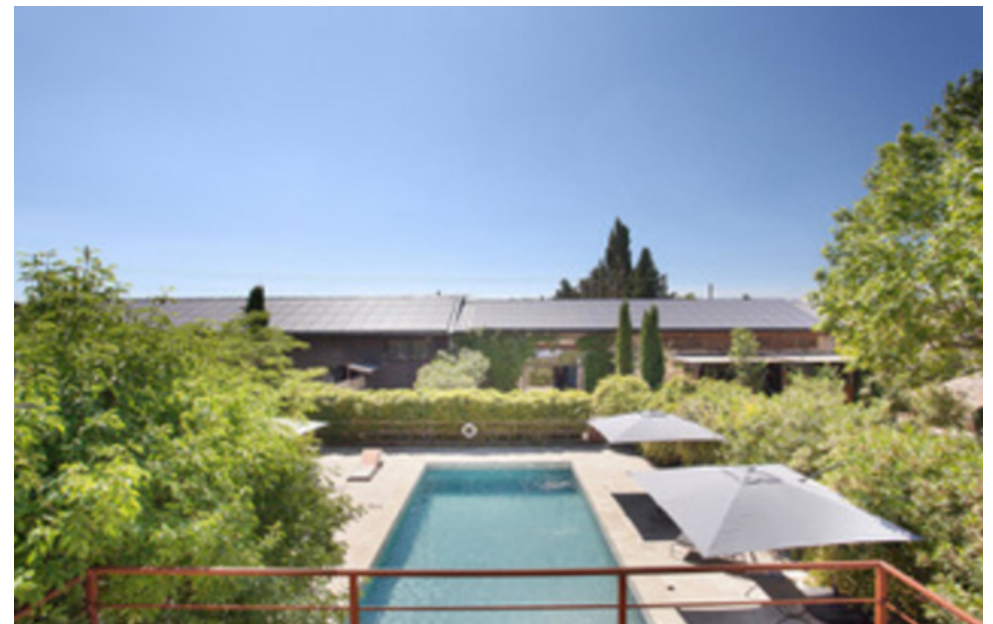

Exclusivité l'agence dufossé immobilier provence, vous propose proche eygalieres – saint remy de provence et avignon (gare tgv 20 minutes) cette propriété de 1745 m2 habitables dont 690 m2 d'écurie et/ou réception au calme absolu sur son terrain de 4,5 hectares avec piscine et salle de sport/spa. Domaine actuellement composé de 10 appts / mazets duplex mitoyens (loués) Développant 25 chambres. Beaucoup de possibilité s'offre à vous surtout qu'une licence 3 est comprise. Possibilité d'acquérir 20 hectares supplémentaires. Contact : laetitia enjolras: 06 72 78 61 88 l'immobilier passion sébastien dufosse 06 72 78 61 88

DUFOSSÉ IMMOBILIER

6 rue Pierre Basset - 69380 TASSIN-LA-DEMI-LUNE

[Contacter l'agence](#)

[Voir tous les biens de cette agence](#)