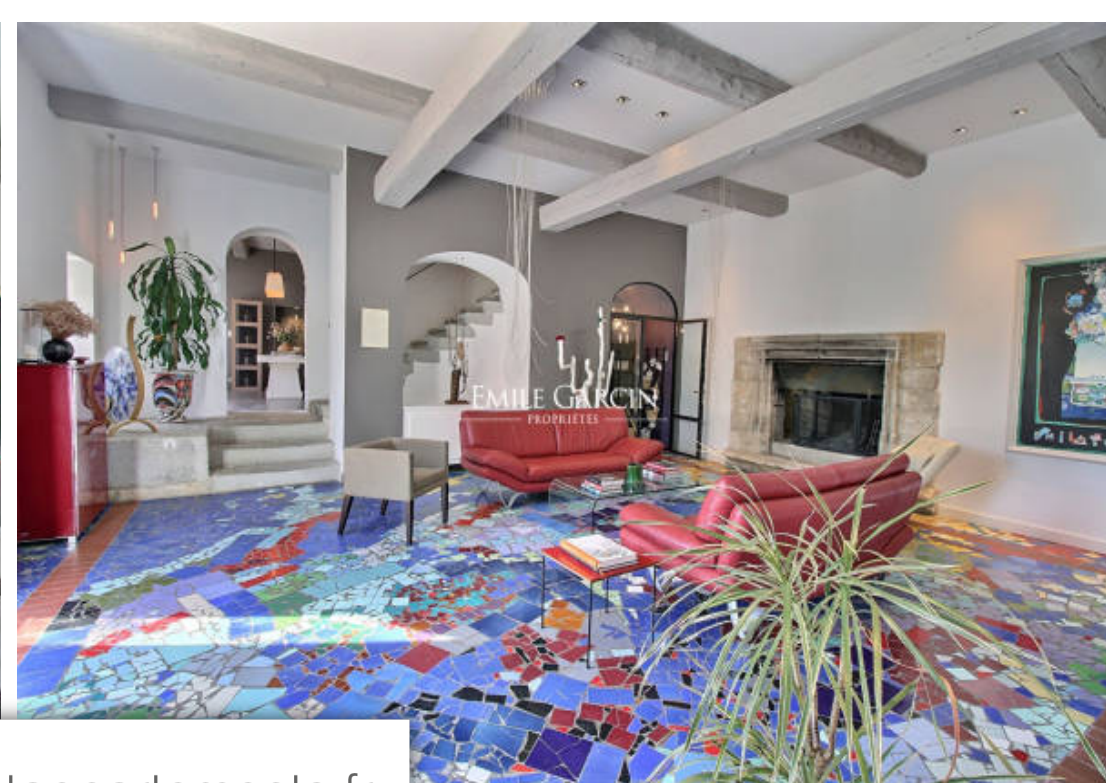

www.maisonsetappartements.fr