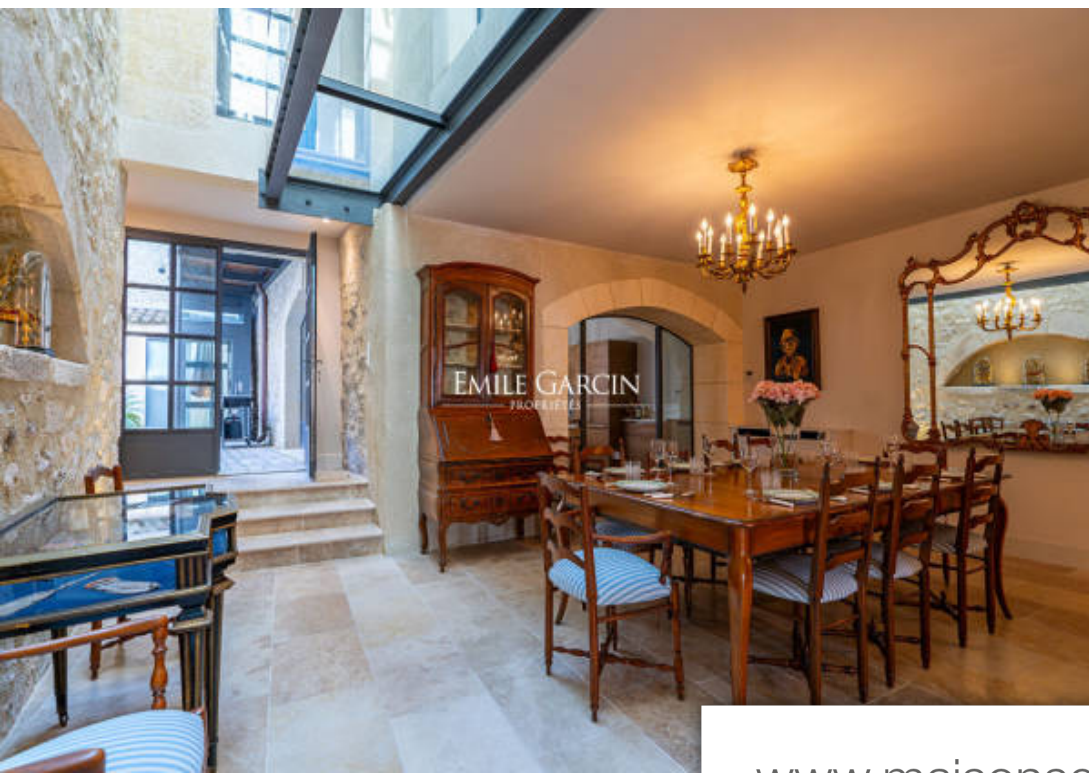

www.maisonsetappartements.fr