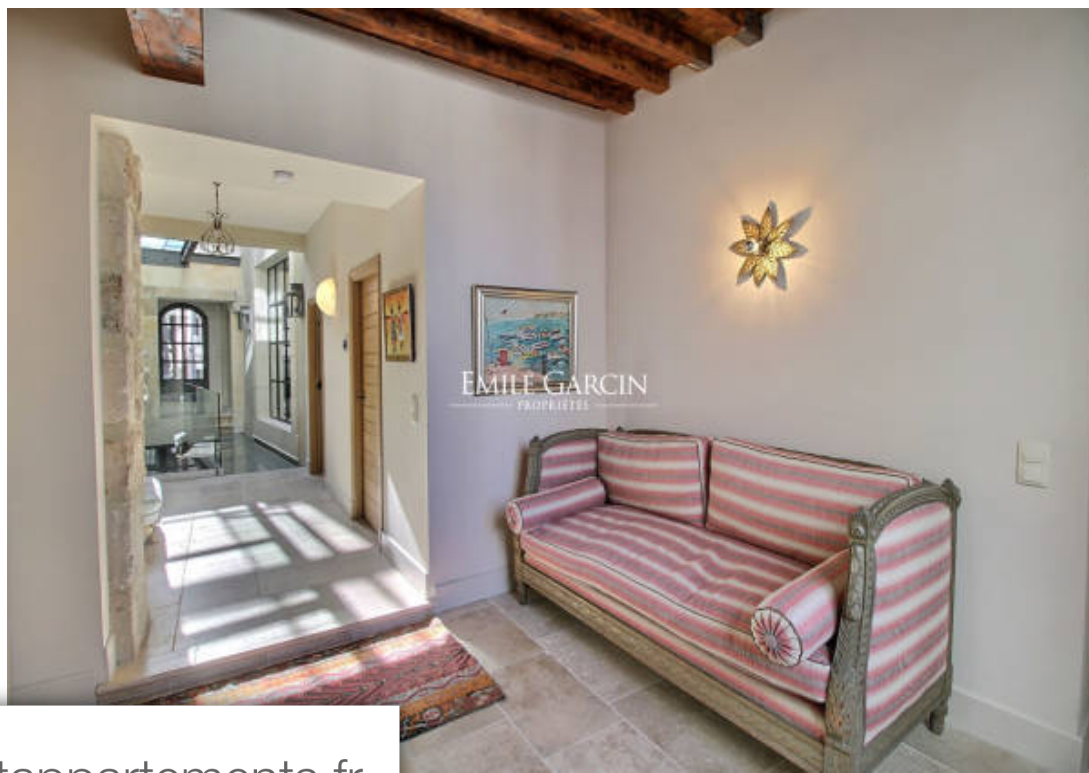

www.maisonsetappartements.fr